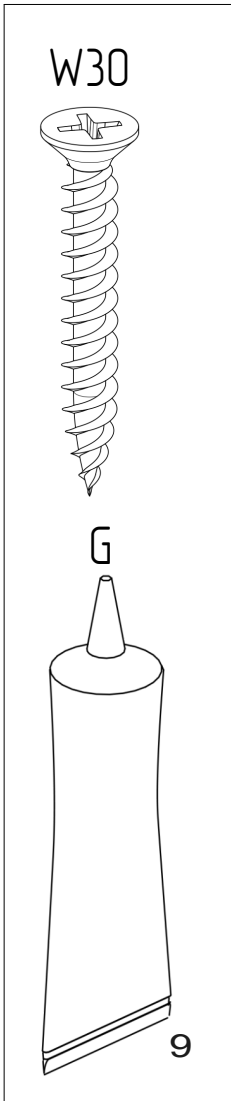

MNOŽSTVÍ DÍLU PL/QUANTITY OF PL

DÉLKA/LENGTH [cm]	ŠÍŘKA/ WIDTH [cm]							
	70	80	90	100	120	135	140	160
140	21	21	23	-	-	-	-	-
160	22	22	24	-	-	-	-	-
180	-	24	26	28	32	34	34	38
190	-	25	27	29	33	35	35	39
200	-	25	27	29	33	35	35	39

INBUS

P

P	
DÉLKA/LENGTH (cm)	MNOŽSTVÍ/ QUANTITY
140	12
160	14
180	14
190	16
200	16

DÍL/PART	S110	S80	W30	K10	W16	KT	G	INBUS
MNOŽSTVÍ/QUANTITY	8	6	12	14	8	2	2	2

MNOŽSTVÍ DÍLU K8/QUANTITY OF K8

DÉLKA LŮŽKA [cm]	ŠÍŘKA LŮŽKA [cm]							
	70	80	90	100	120	135	140	160
140	108	108	116	-	-	-	-	-
160	112	112	120	-	-	-	-	-
180	-	124	132	140	156	164	164	180
190	-	132	140	148	164	172	172	188
200	-	132	140	148	164	172	172	188

DDP2 x2

K8

DKP x4

K8

DON'T USE
GLUE

8

NÁVOD NA POSTEL ŠÍŘKA PŘES 100CM

ST	
DÉLKA/LENGTH [cm]	MNOŽSTVÍ/QUANTITY
180	28
190	32
200	32

P	
DÉLKA/LENGTH [cm]	MNOŽSTVÍ/QUANTITY
180	56
190	64
200	64

DÍL/PART	WZ	DKWZ	NWZ	LKS	LDS	S50	K10	W45	W16	KT
MNOŽSTVÍ/QUANTITY	1	2	3	1	2	2	4	3	8	2

- W45
 - K10
 - G
-

JAK SPRÁVNĚ PŘÍŠROUBOVAT NOHU
LŮŽKA, VIZ PRVNÍ ČÁST NÁVODU