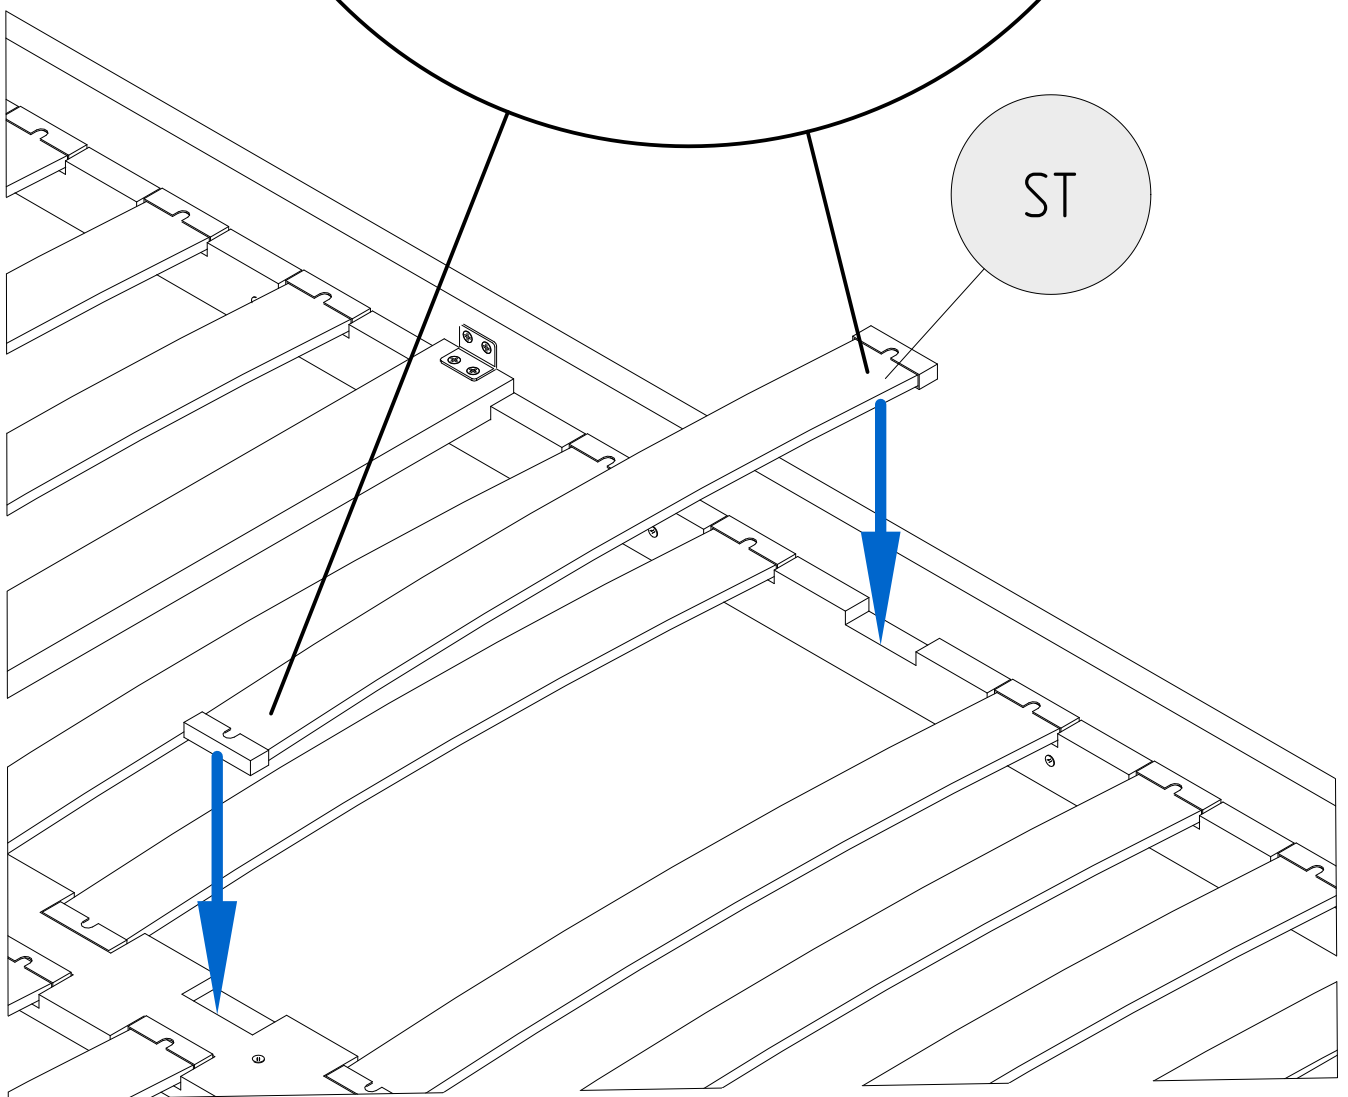

BEZPEČNOSTNÍ POKYNY/WARNING

- Používejte pouze matrace o tloušťce 8-16 cm.
- Zákaz hraní si na posteli nebo pod ní (nimi)
- Nezavěšujte se na konstrukční prvky
- Maximální zatížení konstrukce je 100 kg