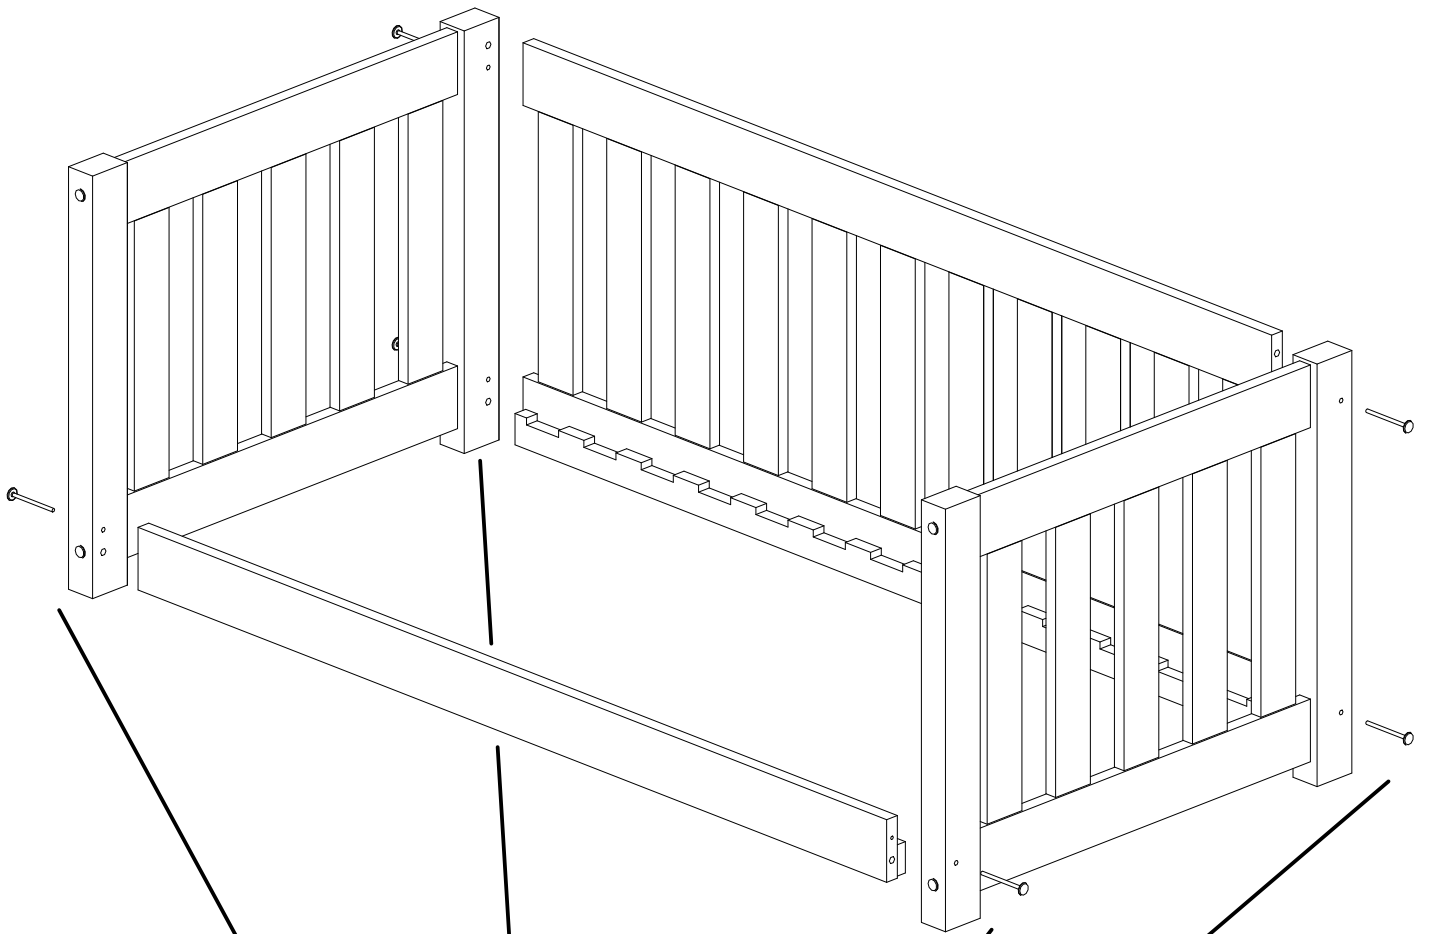

DDP2 x2

K8

DKP x4

K8

DON'T USE
GLUE

8

NÁVOD NA POSTEL ŠÍŘKA PŘES 100CM

ST	
DÉLKA/LENGTH [cm]	MNOŽSTVÍ/QUANTITY
180	28
190	32
200	32