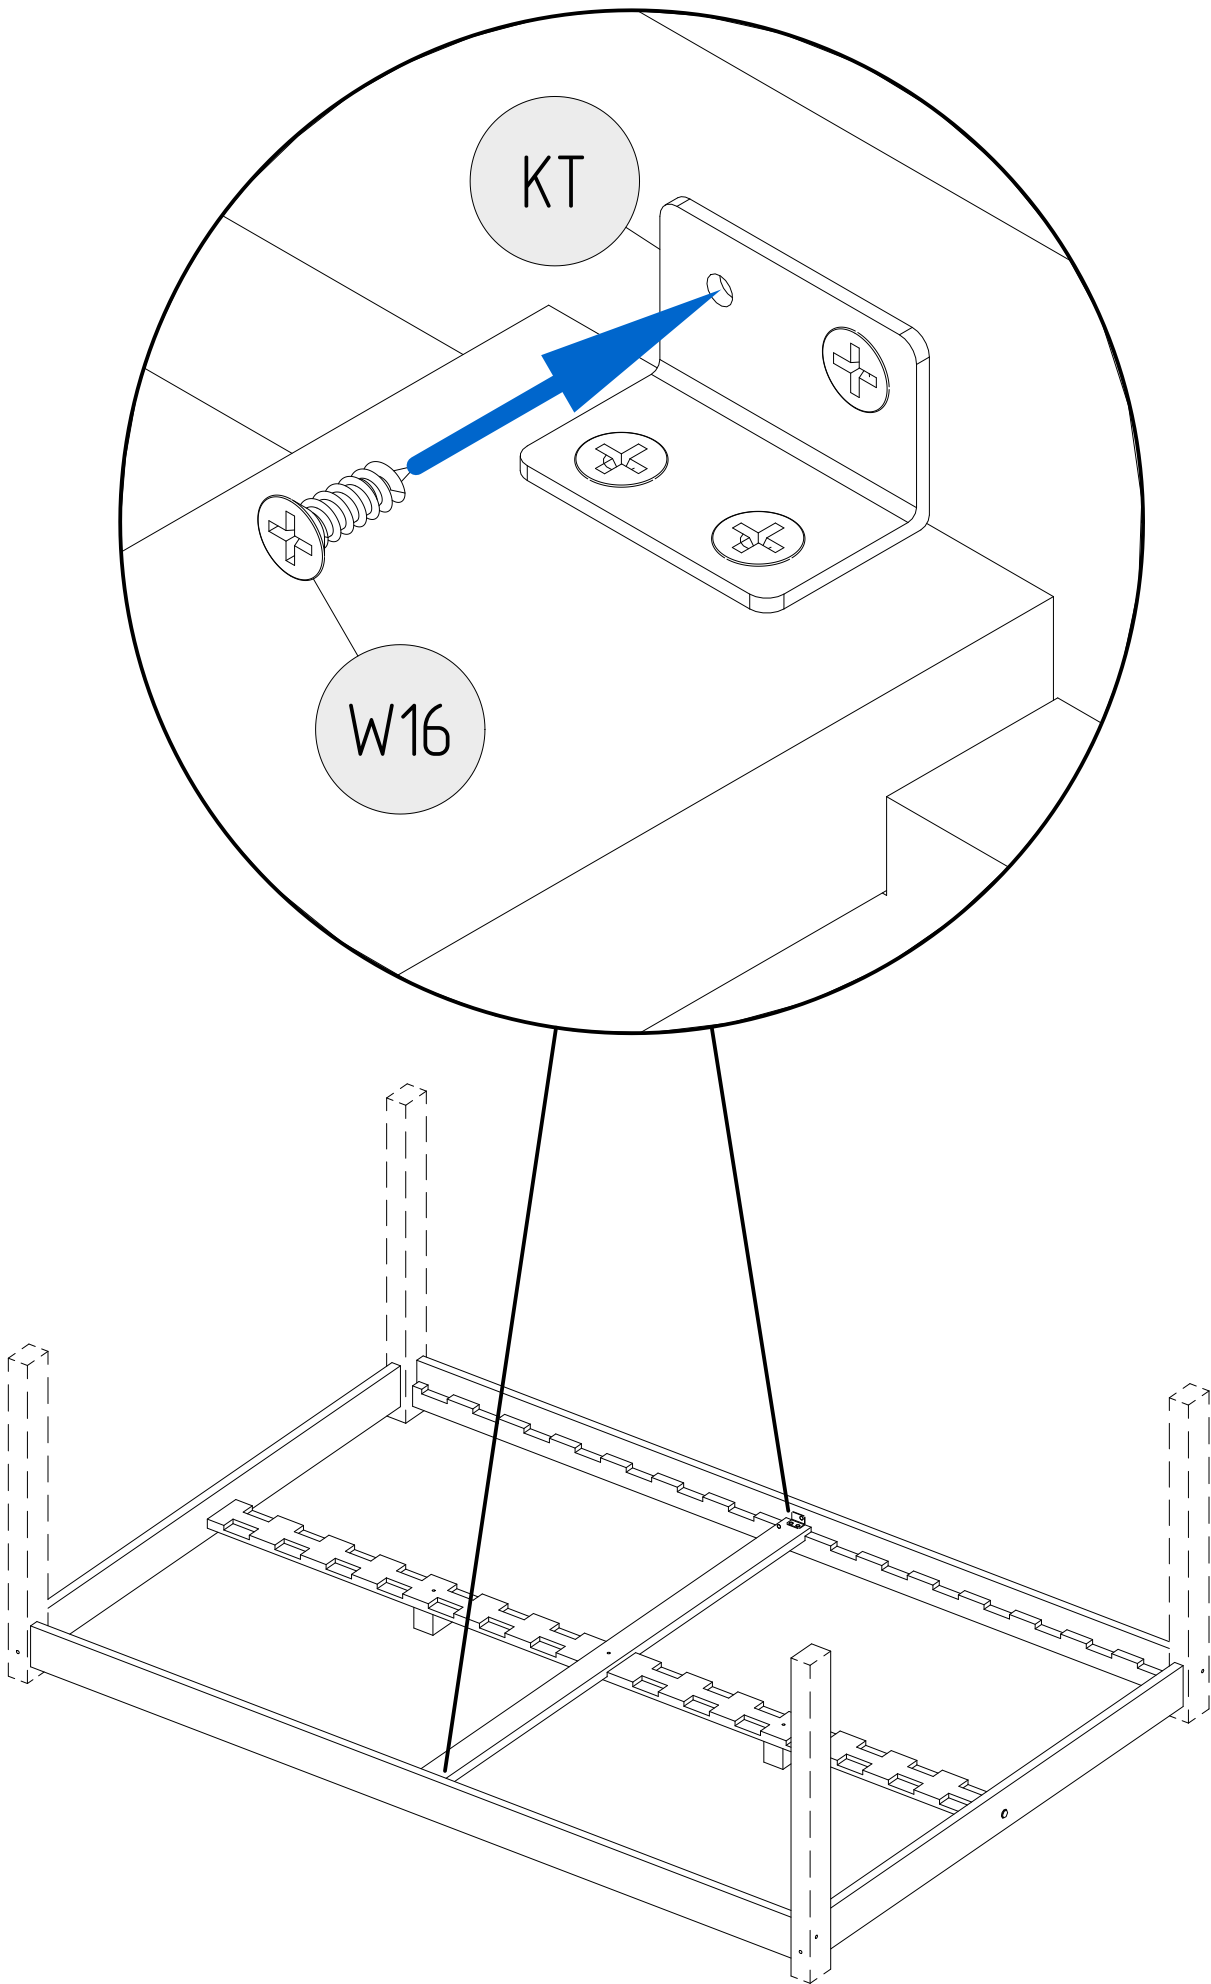

W16

KT

W16

KT

22