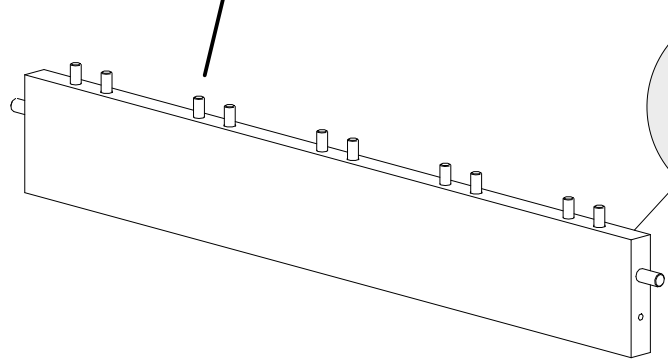

INBUS

P

P	
DÉLKA/LENGTH (cm)	MNOŽSTVÍ/ QUANTITY
140	12
160	14
180	14
190	16
200	16

DÍL/PART	S110	S80	W30	K10	W16	KT	G	INBUS
MNOŽSTVÍ/QUANTITY	8	6	12	14	8	2	2	2

MNOŽSTVÍ DÍLU K8/QUANTITY OF K8

DÉLKA LŮŽKA [cm]	ŠÍŘKA LŮŽKA [cm]							
	70	80	90	100	120	135	140	160
140	108	108	116	-	-	-	-	-
160	112	112	120	-	-	-	-	-
180	-	124	132	140	156	164	164	180
190	-	132	140	148	164	172	172	188
200	-	132	140	148	164	172	172	188

DDP2 x2

K8

DKP x4

K8

DON'T USE
GLUE

8

NÁVOD NA POSTEL ŠÍŘKA PŘES 100CM

ST	
DÉLKA/LENGTH [cm]	MNOŽSTVÍ/QUANTITY
180	28
190	32
200	32