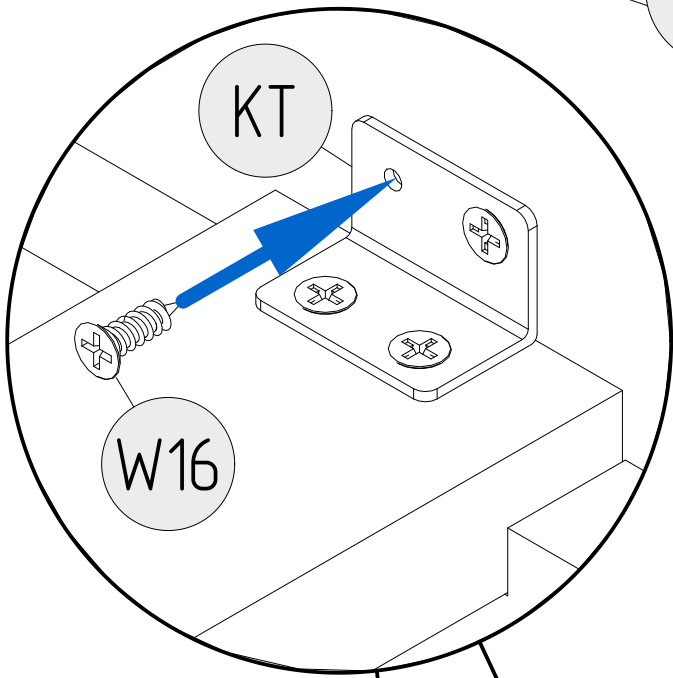

INBUS

P

P	
DÉLKA/LENGTH (cm)	MNOŽSTVÍ/ QUANTITY
140	12
160	14
180	14
190	16
200	16

DÍL/PART	S110	S80	W30	K10	W16	KT	G	INBUS
MNOŽSTVÍ/QUANTITY	8	6	12	14	8	2	2	2

MNOŽSTVÍ DÍLU K8/QUANTITY OF K8

DÉLKA LŮŽKA [cm]	ŠÍŘKA LŮŽKA [cm]							
	70	80	90	100	120	135	140	160
140	108	108	116	-	-	-	-	-
160	112	112	120	-	-	-	-	-
180	-	124	132	140	156	164	164	180
190	-	132	140	148	164	172	172	188
200	-	132	140	148	164	172	172	188

DDP2 x2

K8

DKP x4

K8

DON'T USE
GLUE

8

NÁVOD NA POSTEL ŠÍŘKA PŘES 100CM

ST	
DÉLKA/LENGTH [cm]	MNOŽSTVÍ/QUANTITY
180	28
190	32
200	32

P	
DÉLKA/LENGTH [cm]	MNOŽSTVÍ/QUANTITY
180	56
190	64
200	64

DÍL/PART	WZ	DKWZ	NWZ	LKS	LDS	S50	K10	W45	W16	KT
MNOŽSTVÍ/QUANTITY	1	2	3	1	2	2	4	3	8	2

- W45
 - K10
 - G
-

JAK SPRÁVNĚ PŘÍŠROUBOVAT NOHU
LŮŽKA, VIZ PRVNÍ ČÁST NÁVODU