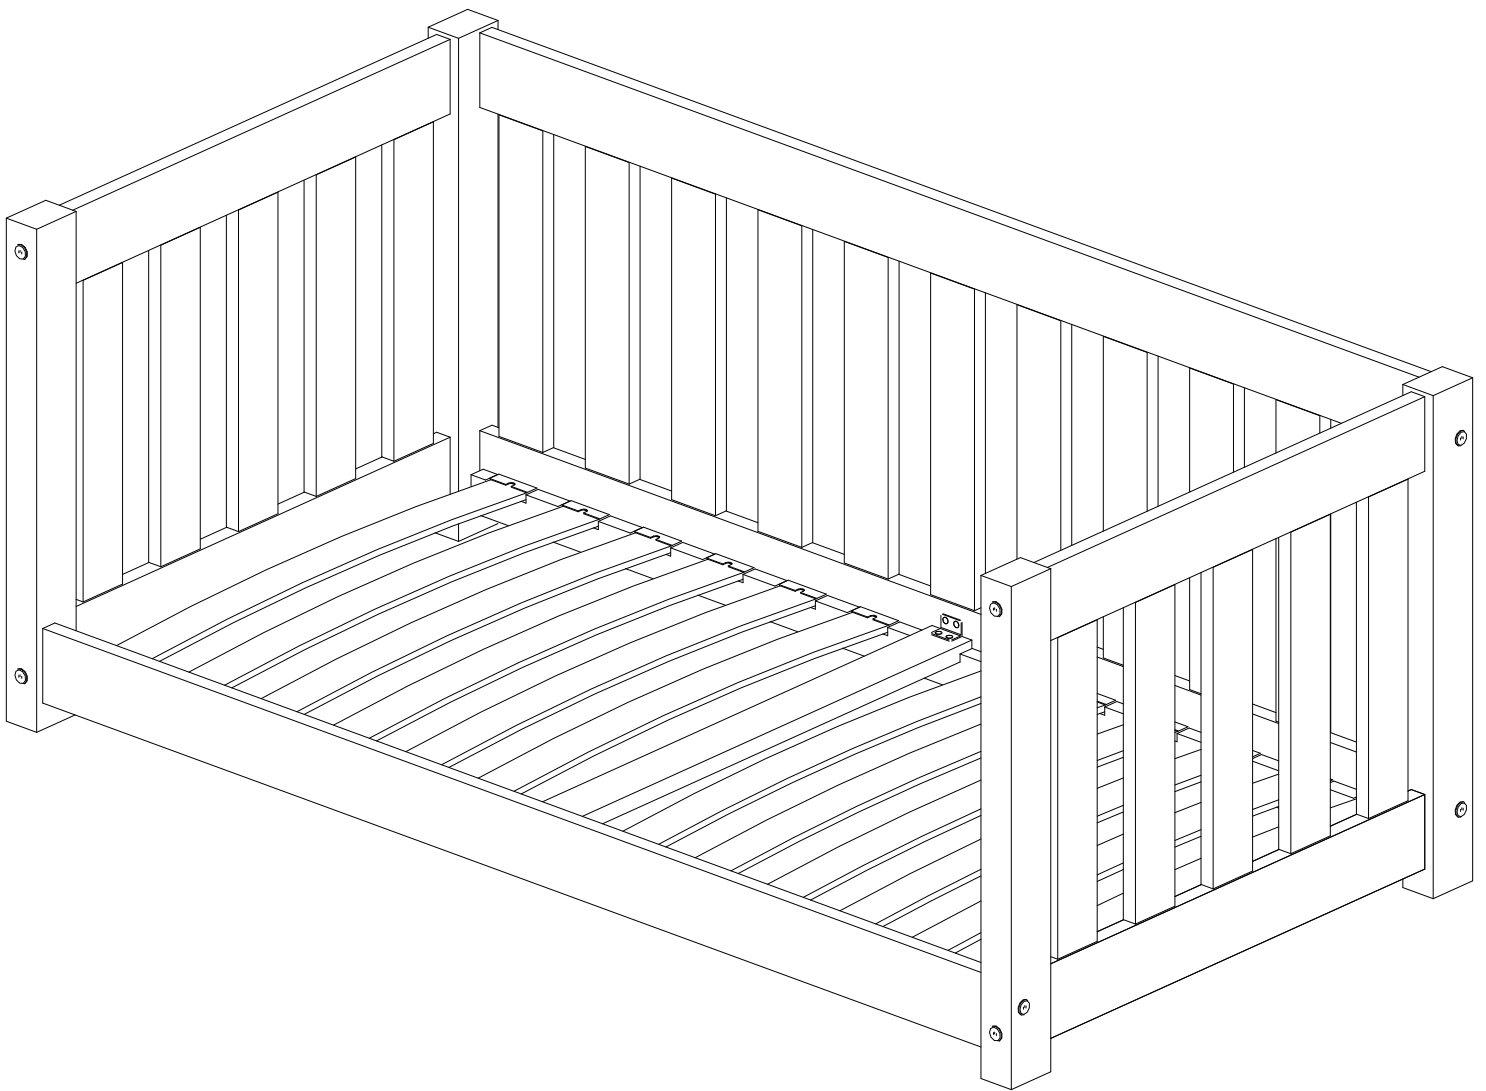

Dětská postel s vysokými čely a zábranou

MANUÁL PRO LŮŽKA ŠIRŠÍ NEŽ 100 CM NAJDETE NA STRANĚ 16

ST	
DÉLKA/ LENGTH [cm]	MNOŽSTVÍ/ QUANTITY
140	12
160	14
180	14
190	16
200	16

DÍL/PART	NP1	NL2	NL1	NP2	DD	DDP2	DKP	LDS	LKS
MNOŽSTVÍ/QUANTITY	1	1	1	1	1	1	4	2	1