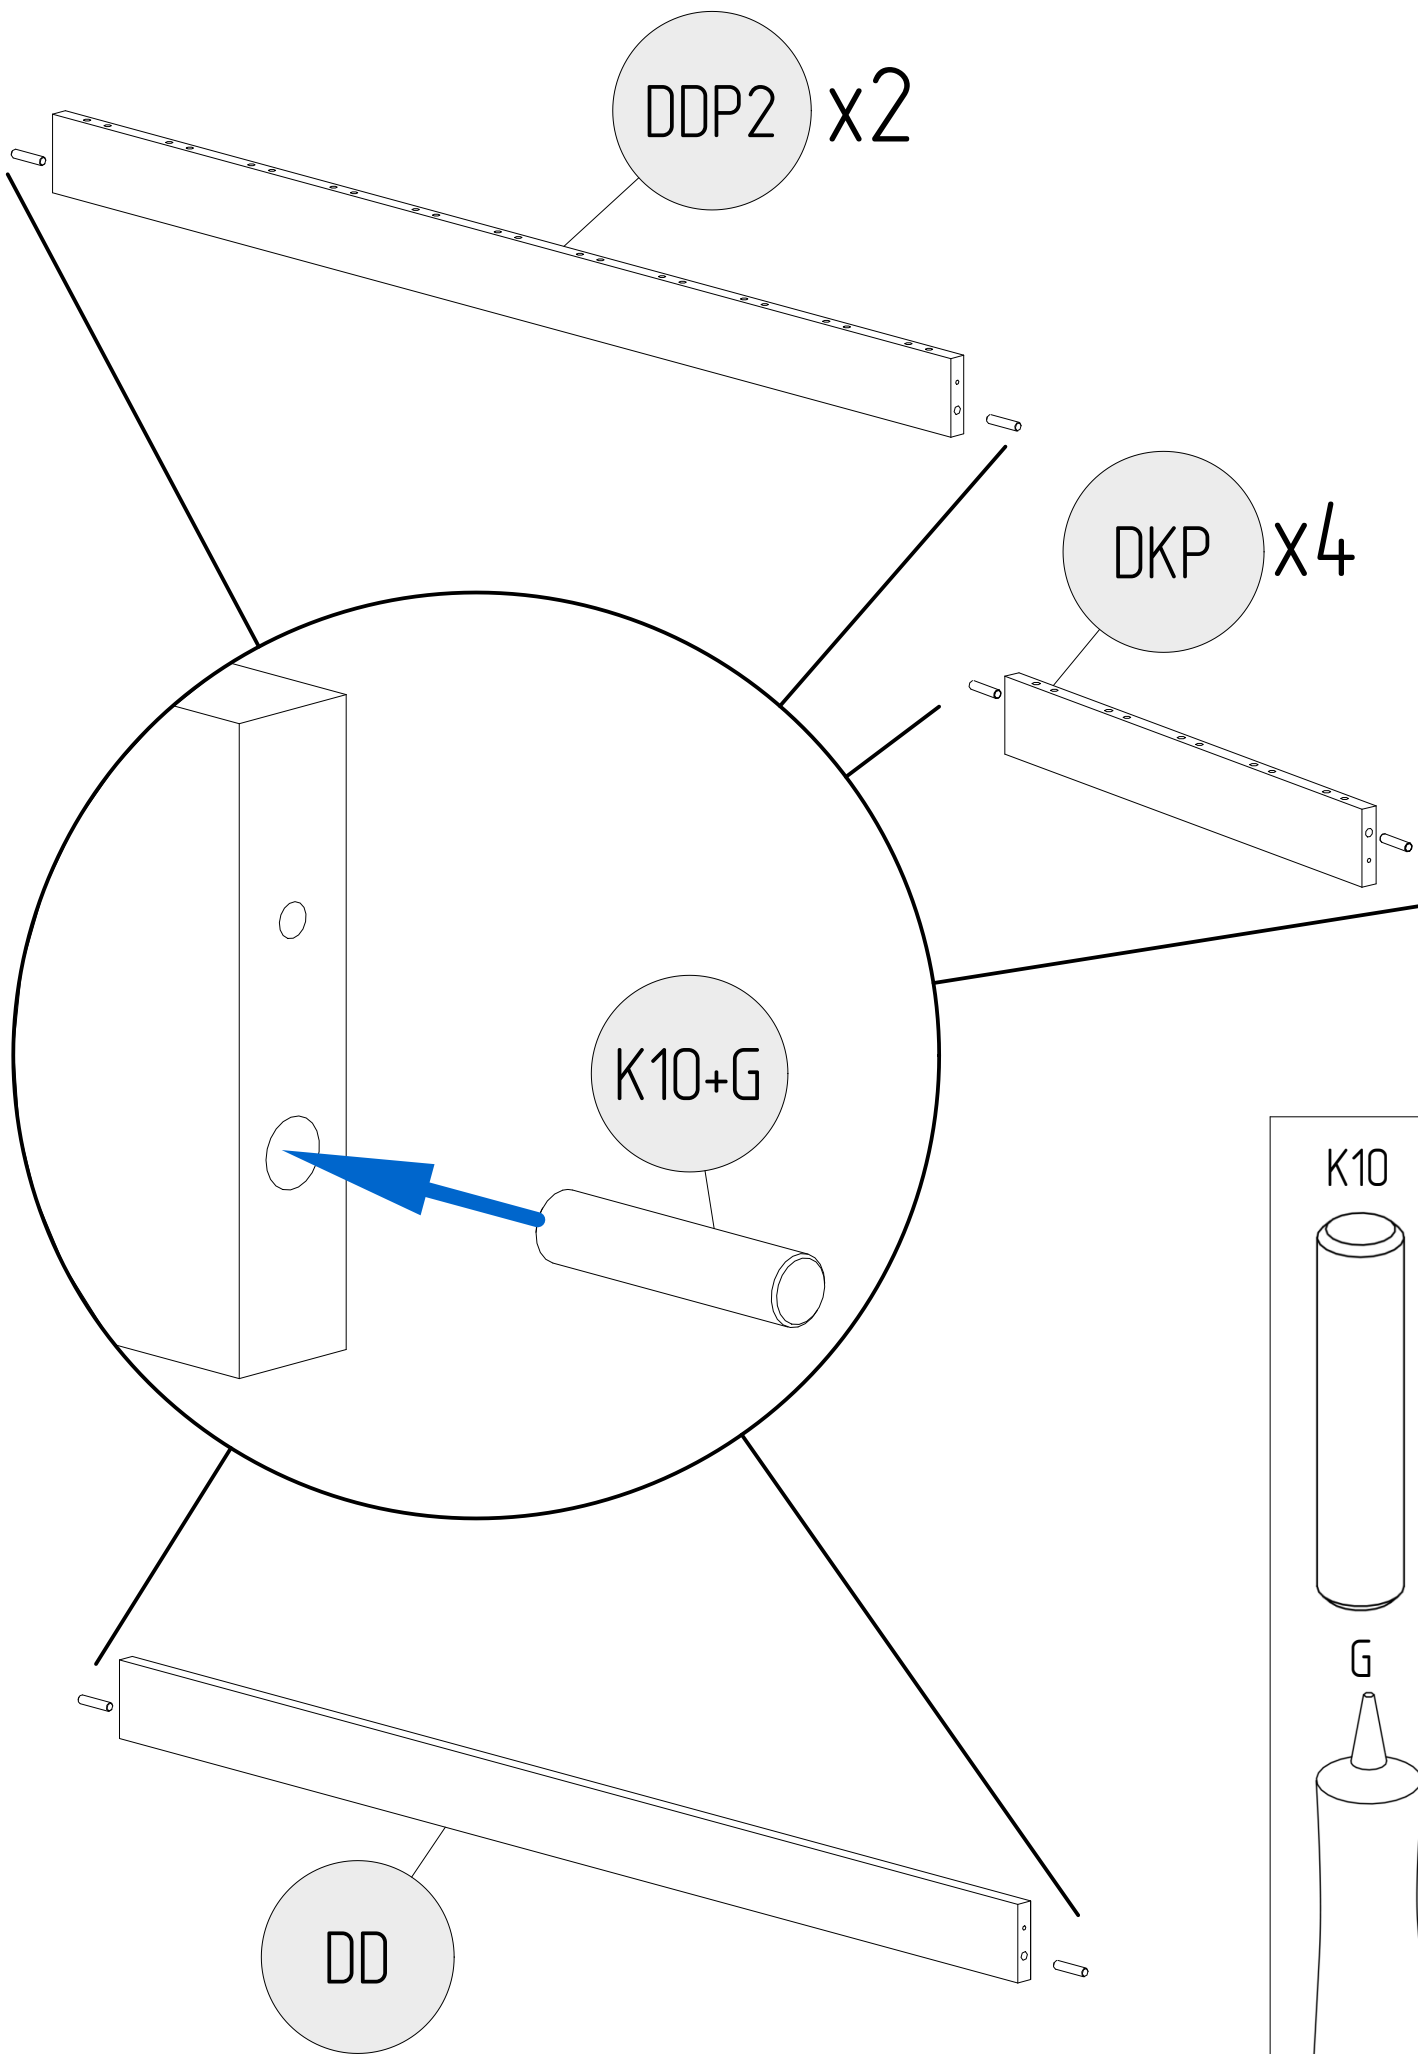

INBUS

P

P	
DÉLKA/LENGTH (cm)	MNOŽSTVÍ/ QUANTITY
140	12
160	14
180	14
190	16
200	16

DÍL/PART	S110	S80	W30	K10	W16	KT	G	INBUS
MNOŽSTVÍ/QUANTITY	8	6	12	14	8	2	2	2

MNOŽSTVÍ DÍLU K8/QUANTITY OF K8

DÉLKA LŮŽKA [cm]	ŠÍŘKA LŮŽKA [cm]							
	70	80	90	100	120	135	140	160
140	108	108	116	-	-	-	-	-
160	112	112	120	-	-	-	-	-
180	-	124	132	140	156	164	164	180
190	-	132	140	148	164	172	172	188
200	-	132	140	148	164	172	172	188

DDP2 x2

K8

DKP x4

K8

DON'T USE
GLUE

8

NÁVOD NA POSTEL ŠÍŘKA PŘES 100CM

ST	
DÉLKA/LENGTH [cm]	MNOŽSTVÍ/QUANTITY
180	28
190	32
200	32