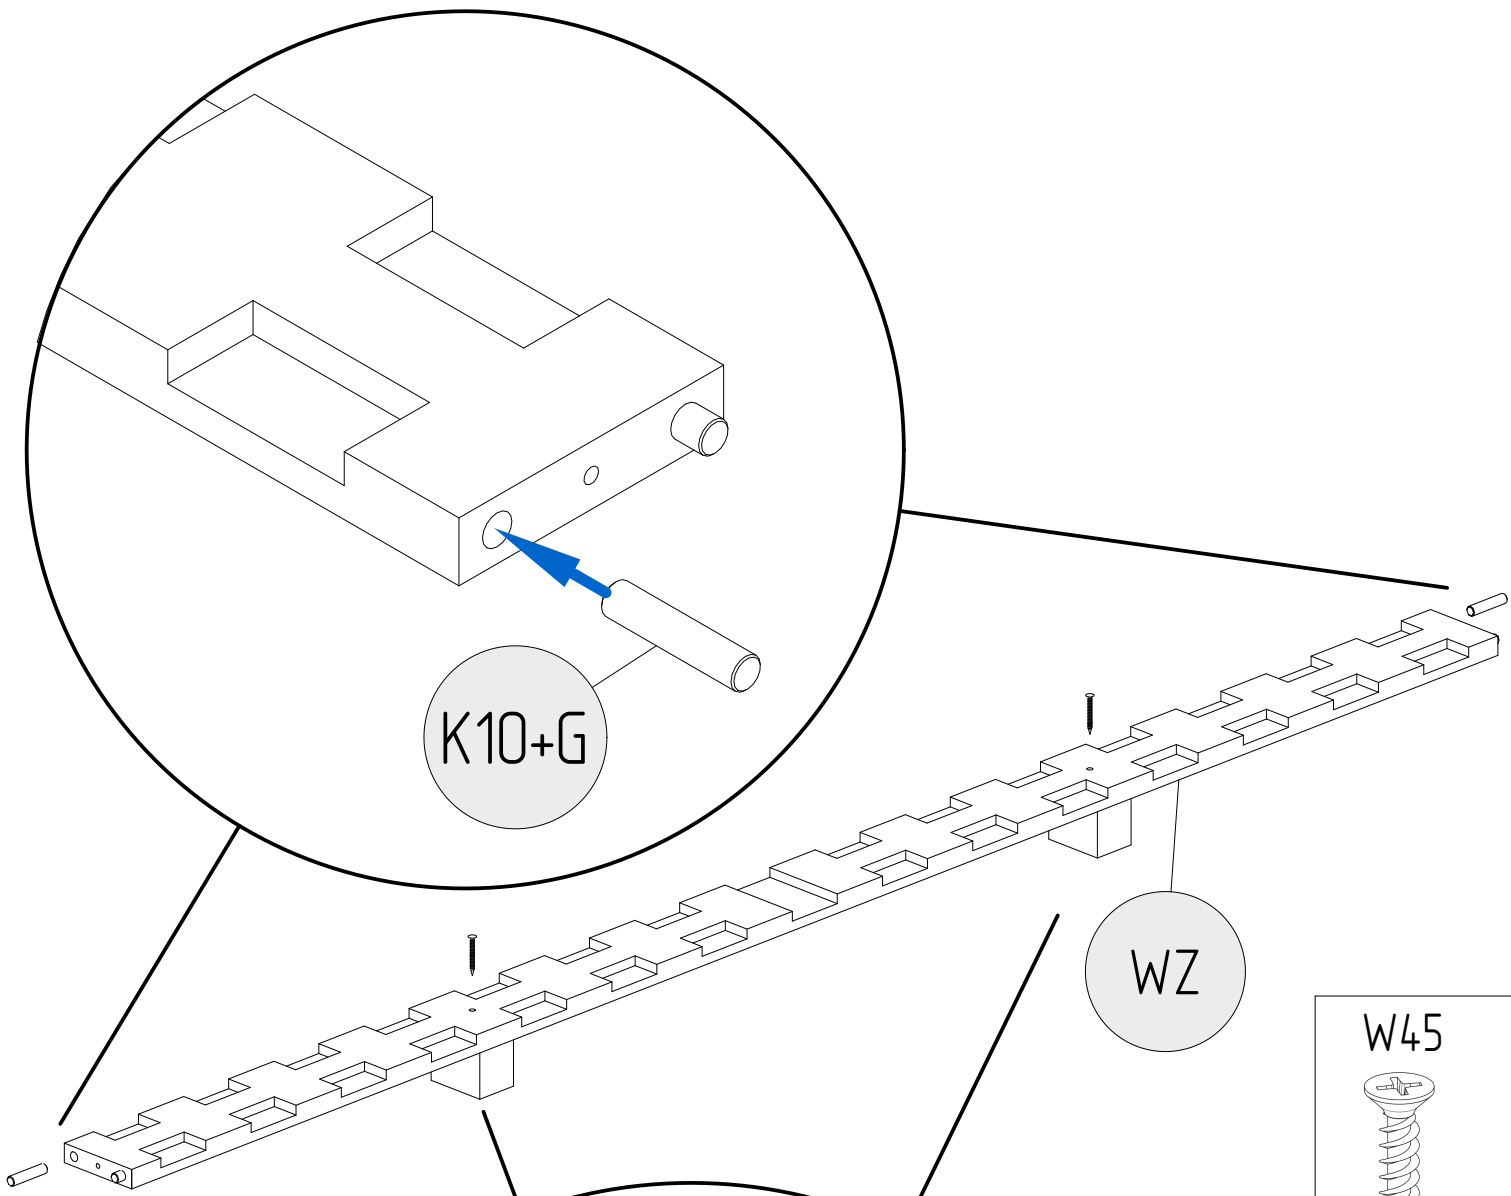

INBUS

P

P	
DÉLKA/LENGTH (cm)	MNOŽSTVÍ/ QUANTITY
140	12
160	14
180	14
190	16
200	16

DÍL/PART	S110	S80	W30	K10	W16	KT	G	INBUS
MNOŽSTVÍ/QUANTITY	8	6	12	14	8	2	2	2

MNOŽSTVÍ DÍLU K8/QUANTITY OF K8

DÉLKA LŮŽKA [cm]	ŠÍŘKA LŮŽKA [cm]							
	70	80	90	100	120	135	140	160
140	108	108	116	-	-	-	-	-
160	112	112	120	-	-	-	-	-
180	-	124	132	140	156	164	164	180
190	-	132	140	148	164	172	172	188
200	-	132	140	148	164	172	172	188

DDP2 x2

K8

DKP x4

K8

DON'T USE
GLUE

8

NÁVOD NA POSTEL ŠÍŘKA PŘES 100CM

ST	
DÉLKA/LENGTH [cm]	MNOŽSTVÍ/QUANTITY
180	28
190	32
200	32

P	
DÉLKA/LENGTH [cm]	MNOŽSTVÍ/QUANTITY
180	56
190	64
200	64

DÍL/PART	WZ	DKWZ	NWZ	LKS	LDS	S50	K10	W45	W16	KT
MNOŽSTVÍ/QUANTITY	1	2	3	1	2	2	4	3	8	2

- W45
 - K10
 - G
-

JAK SPRÁVNĚ PŘÍŠROUBOVAT NOHU
LŮŽKA, VIZ PRVNÍ ČÁST NÁVODU