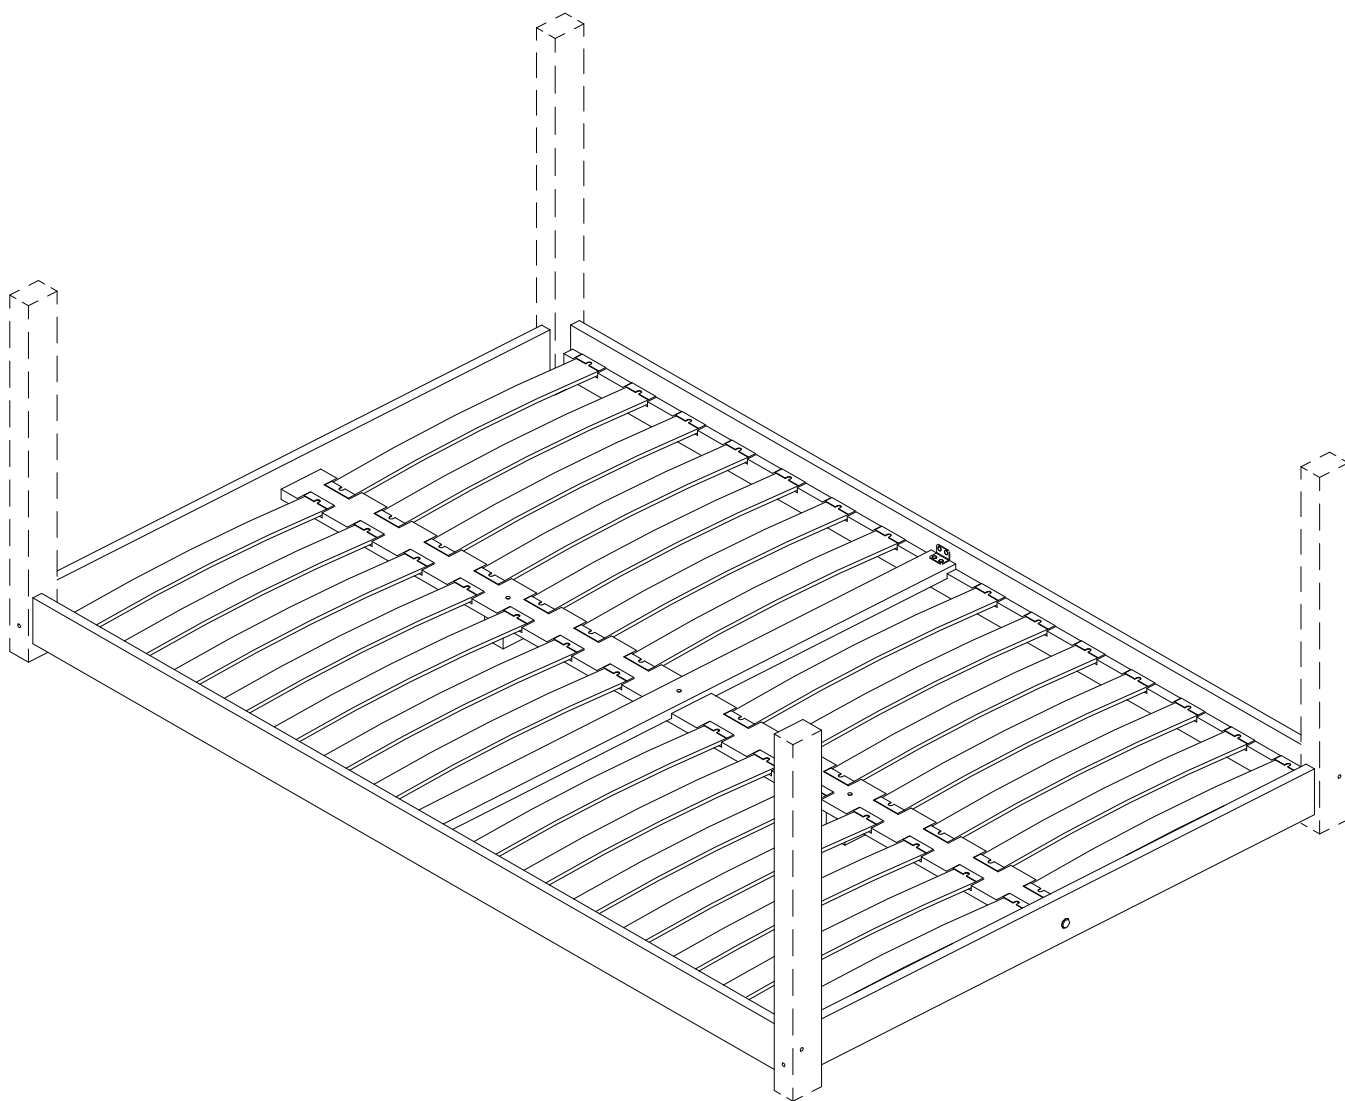

DDP2 x2

K8

DKP x4

K8

DON'T USE
GLUE

8

NÁVOD NA POSTEL ŠÍŘKA PŘES 100CM

ST	
DÉLKA/LENGTH [cm]	MNOŽSTVÍ/QUANTITY
180	28
190	32
200	32