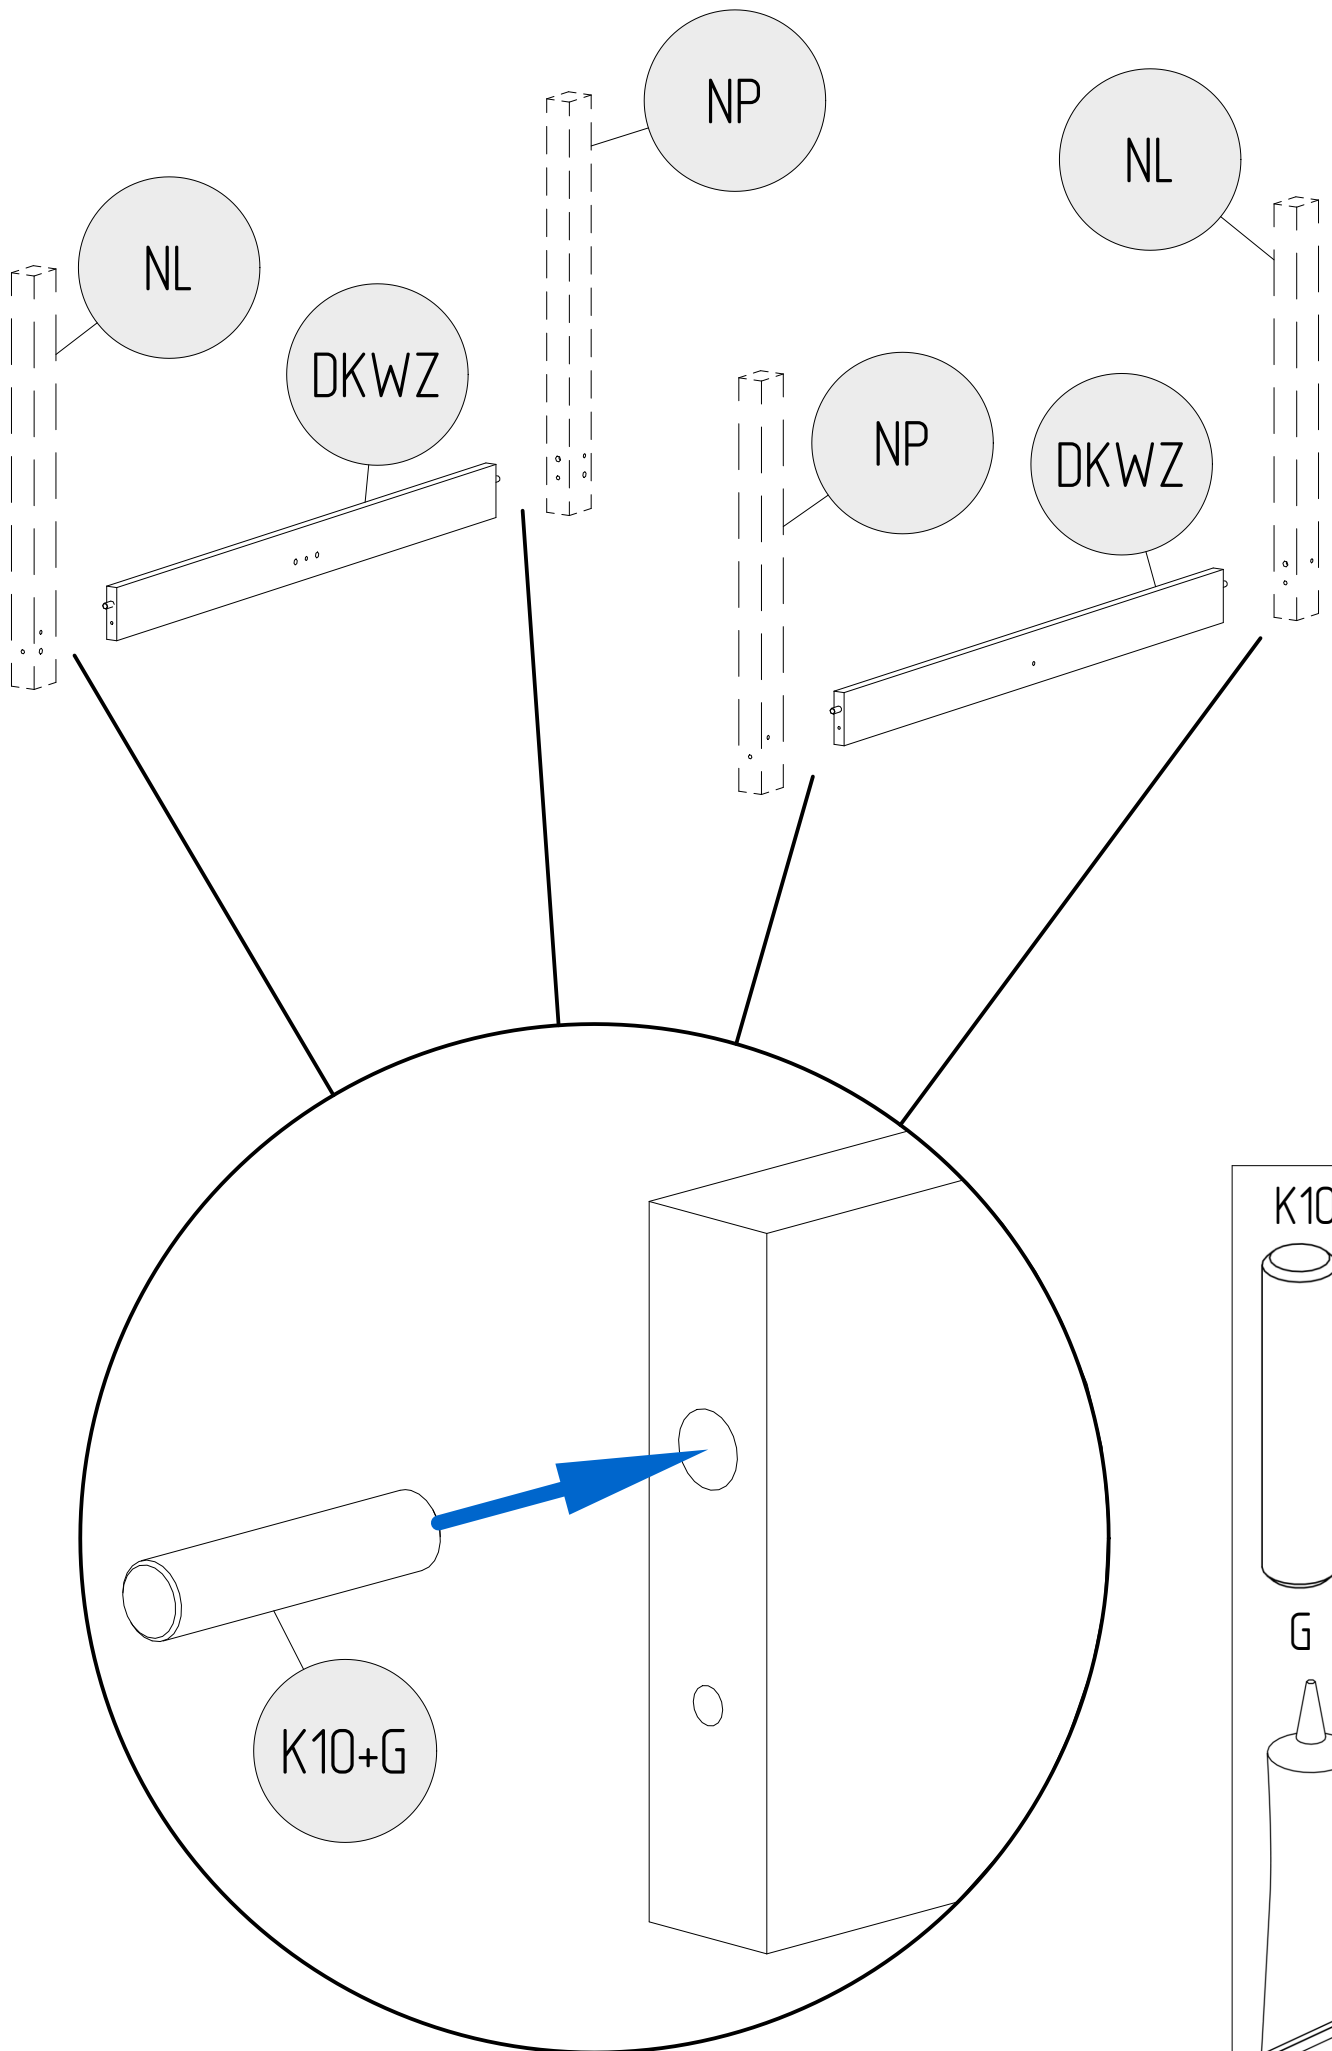

P	
DÉLKA/LENGTH [cm]	MNOŽSTVÍ/QUANTITY
180	56
190	64
200	64

DÍL/PART	WZ	DKWZ	NWZ	LKS	LDS	S50	K10	W45	W16	KT
MNOŽSTVÍ/QUANTITY	1	2	3	1	2	2	4	3	8	2

- W45
 - K10
 - G
-

JAK SPRÁVNĚ PŘÍŠROUBOVAT NOHU
LŮŽKA, VIZ PRVNÍ ČÁST NÁVODU