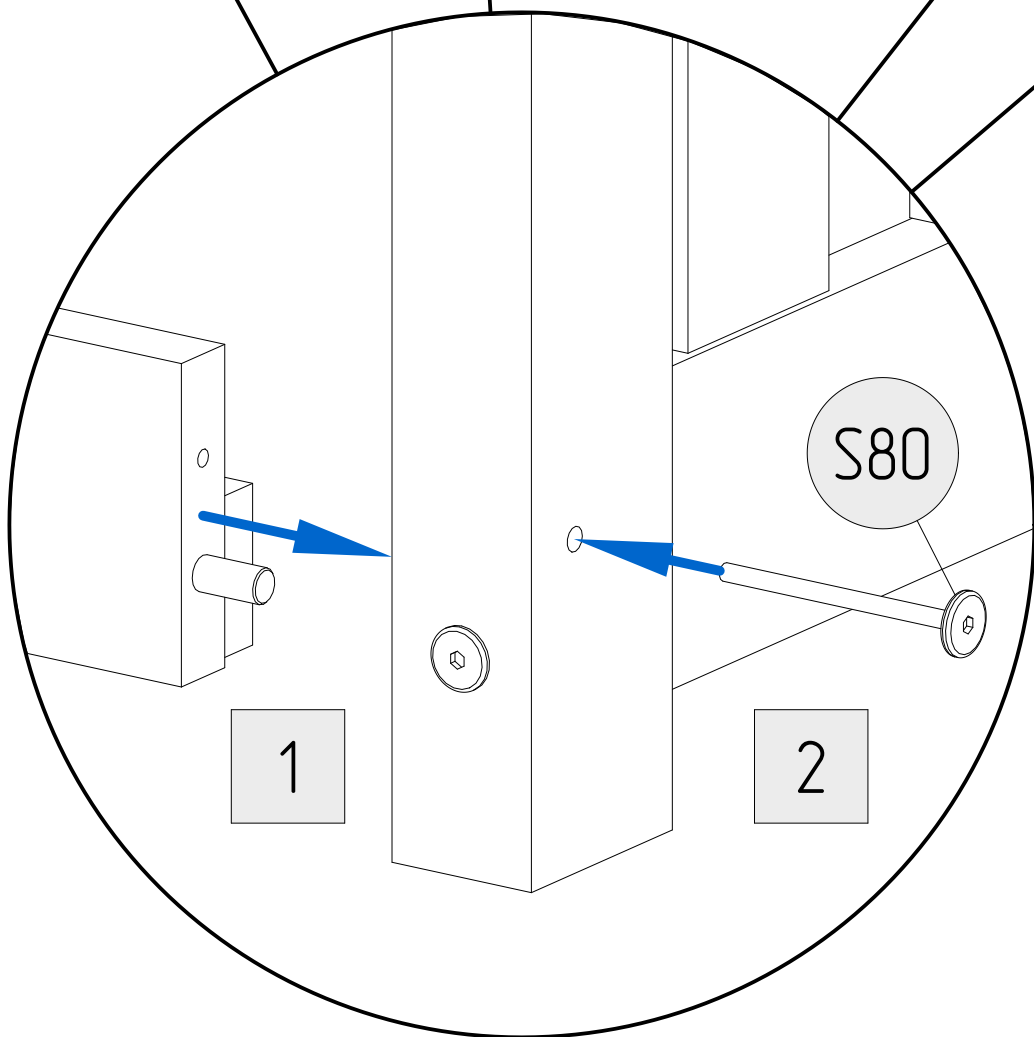

DDP2 x2

K8

DKP x4

K8

DON'T USE
GLUE

8

NÁVOD NA POSTEL ŠÍŘKA PŘES 100CM

ST	
DÉLKA/LENGTH [cm]	MNOŽSTVÍ/QUANTITY
180	28
190	32
200	32