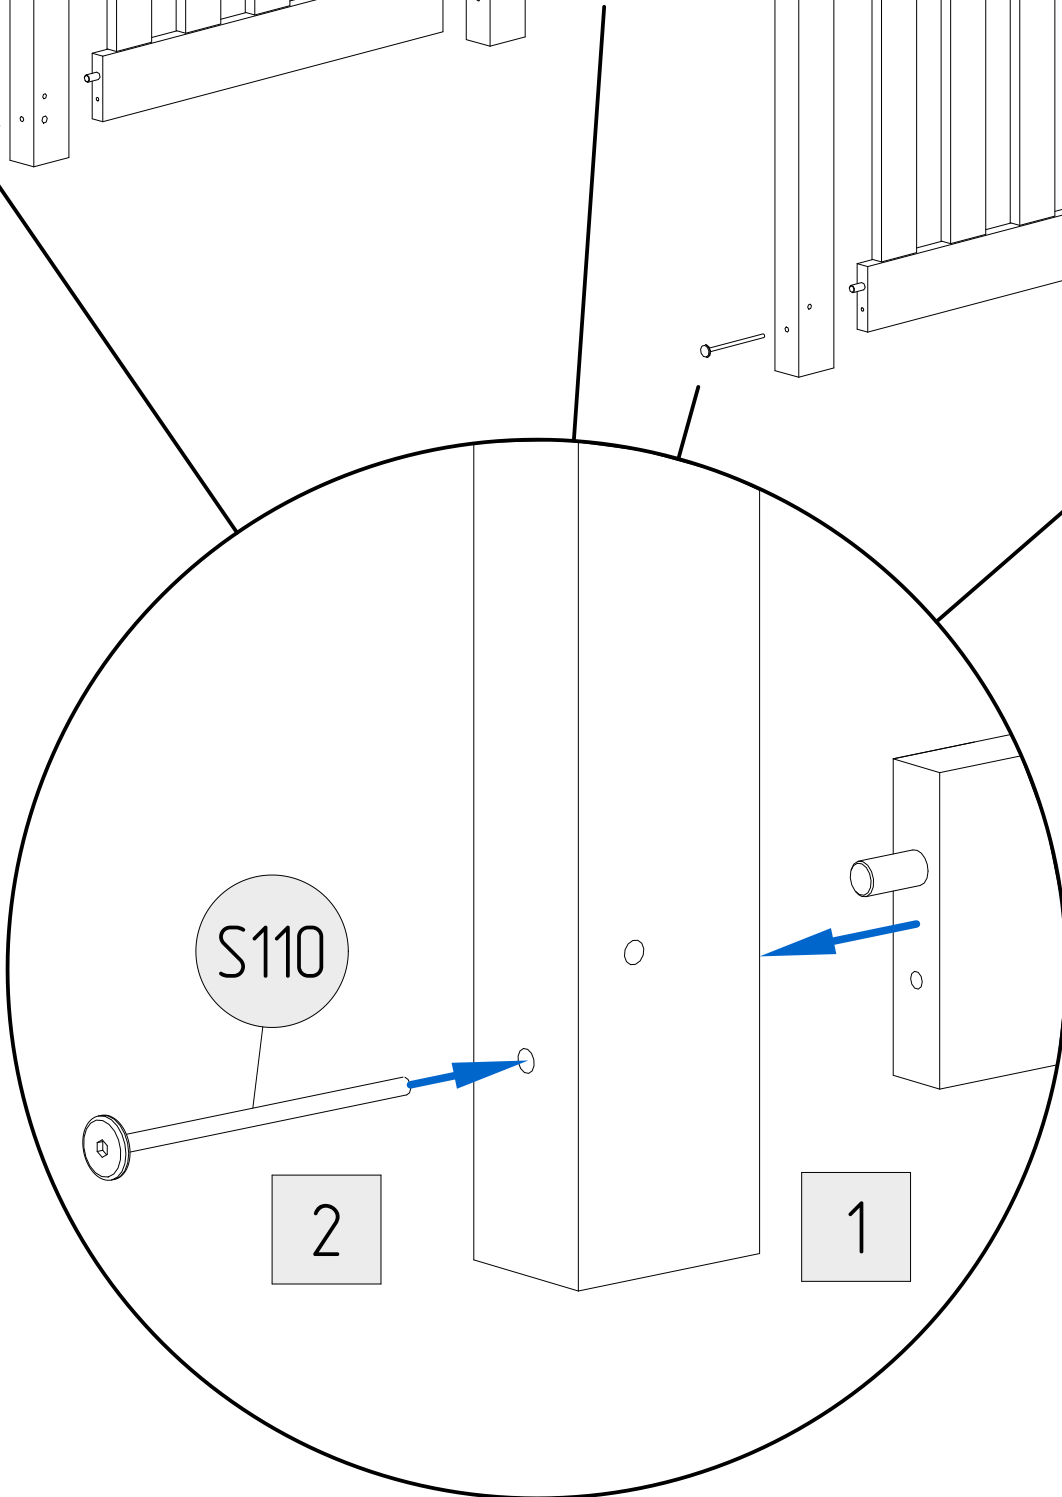

DDP2 x2

K8

DKP x4

K8

DON'T USE
GLUE

8

NÁVOD NA POSTEL ŠÍŘKA PŘES 100CM

ST	
DÉLKA/LENGTH [cm]	MNOŽSTVÍ/QUANTITY
180	28
190	32
200	32