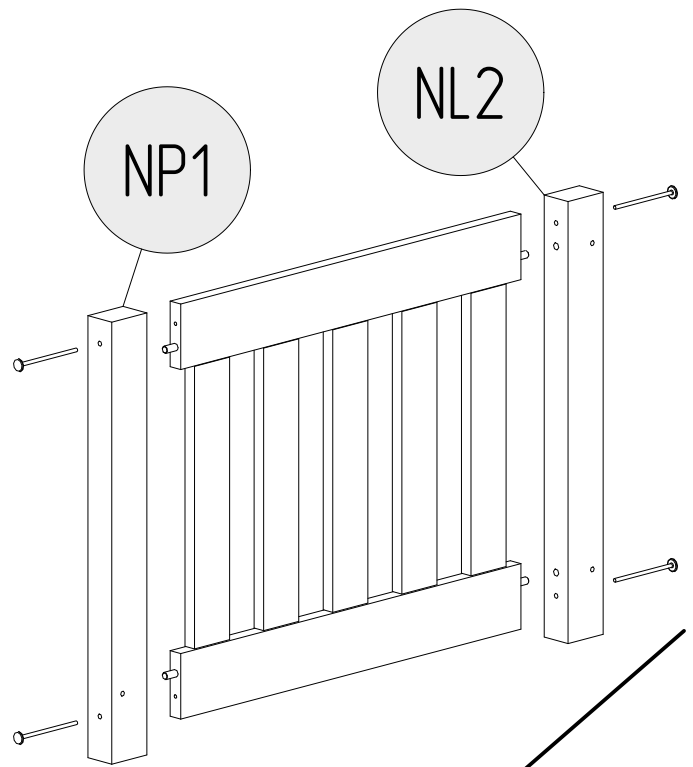

DDP2 x2

K8

DKP x4

K8

DON'T USE
GLUE

8

NÁVOD NA POSTEL ŠÍŘKA PŘES 100CM

ST	
DÉLKA/LENGTH [cm]	MNOŽSTVÍ/QUANTITY
180	28
190	32
200	32