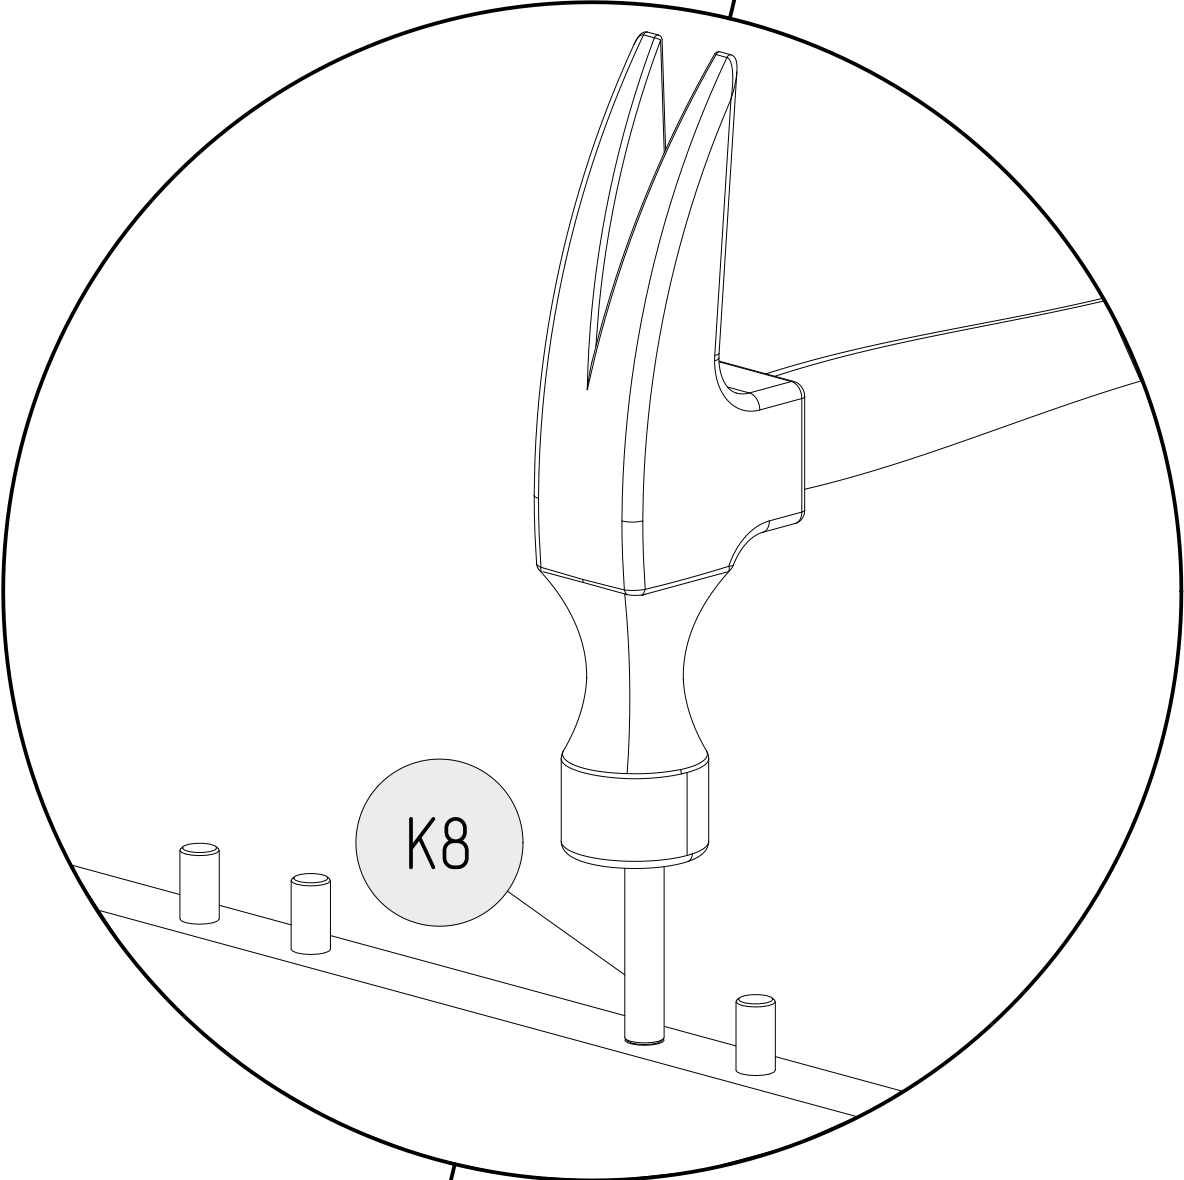

INBUS

P

P	
DÉLKA/LENGTH (cm)	MNOŽSTVÍ/ QUANTITY
140	12
160	14
180	14
190	16
200	16

DÍL/PART	S110	S80	W30	K10	W16	KT	G	INBUS
MNOŽSTVÍ/QUANTITY	8	6	12	14	8	2	2	2

MNOŽSTVÍ DÍLU K8/QUANTITY OF K8

DÉLKA LŮŽKA [cm]	ŠÍŘKA LŮŽKA [cm]							
	70	80	90	100	120	135	140	160
140	108	108	116	-	-	-	-	-
160	112	112	120	-	-	-	-	-
180	-	124	132	140	156	164	164	180
190	-	132	140	148	164	172	172	188
200	-	132	140	148	164	172	172	188

DDP2 x2

K8

DKP x4

K8

DON'T USE
GLUE

8

NÁVOD NA POSTEL ŠÍŘKA PŘES 100CM

ST	
DÉLKA/LENGTH [cm]	MNOŽSTVÍ/QUANTITY
180	28
190	32
200	32