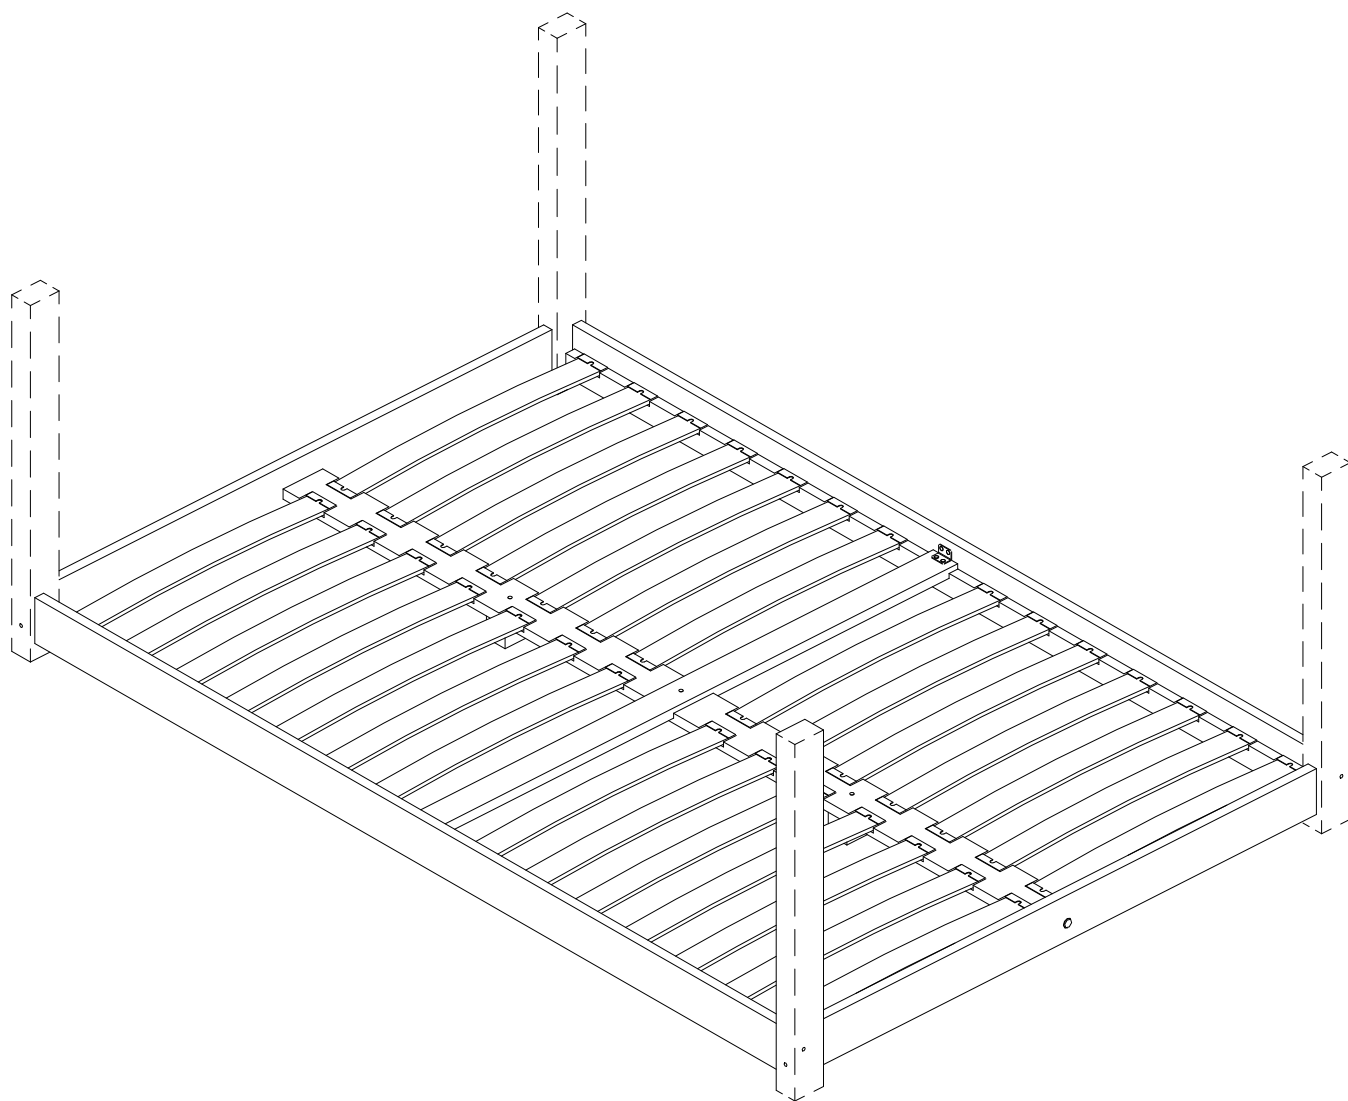

Dětská postel s vysokými čely a zábranou

MANUÁL PRO LŮŽKA ŠIRŠÍ NEŽ 100 CM NAJDETE NA STRANĚ 16

ST	
DÉLKA/ LENGTH [cm]	MNOŽSTVÍ/ QUANTITY
140	12
160	14
180	14
190	16
200	16

DÍL/PART	NP1	NL2	NL1	NP2	DD	DDP2	DKP	LDS	LKS
MNOŽSTVÍ/QUANTITY	1	1	1	1	1	1	4	2	1