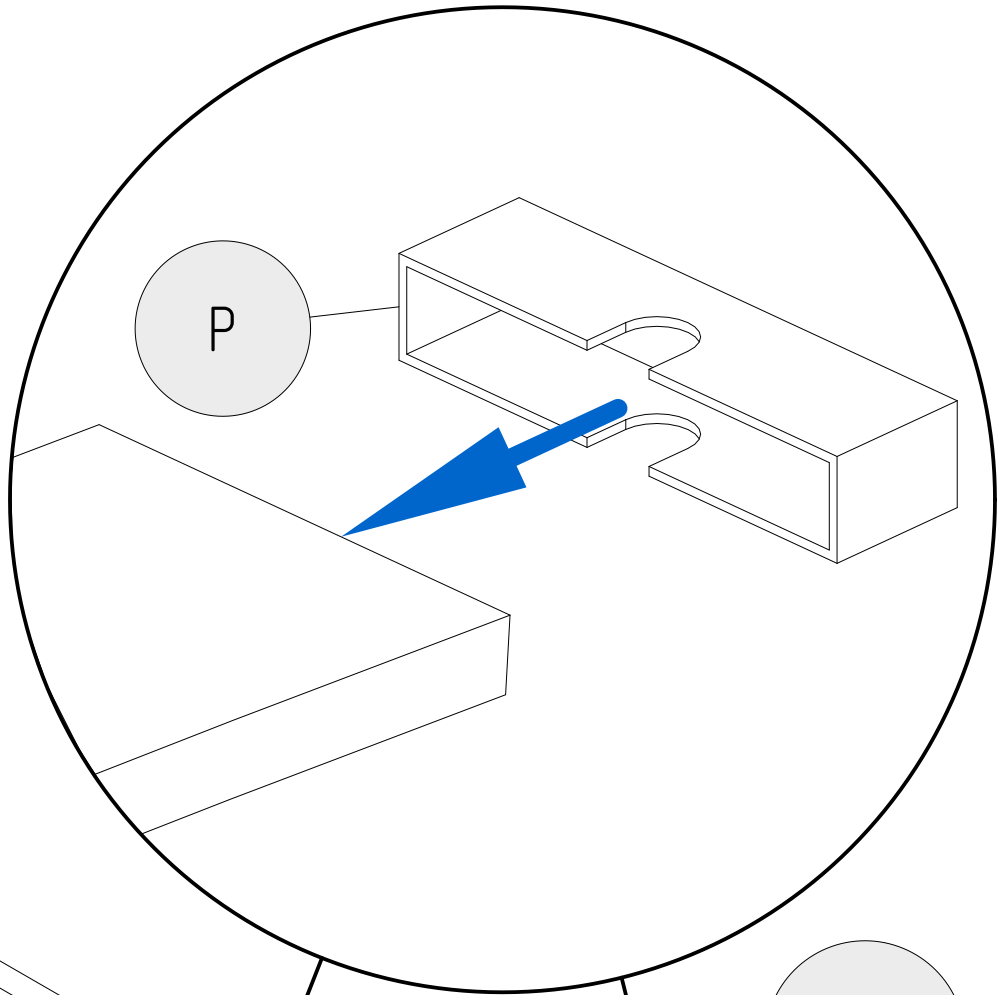

BEZPEČNOSTNÍ POKYNY/WARNING

- Používejte pouze matrace o tloušťce 8-16 cm.
- Zákaz hraní si na posteli nebo pod ní (nimi)
- Nezavěšujte se na konstrukční prvky
- Maximální zatížení konstrukce je 100 kg