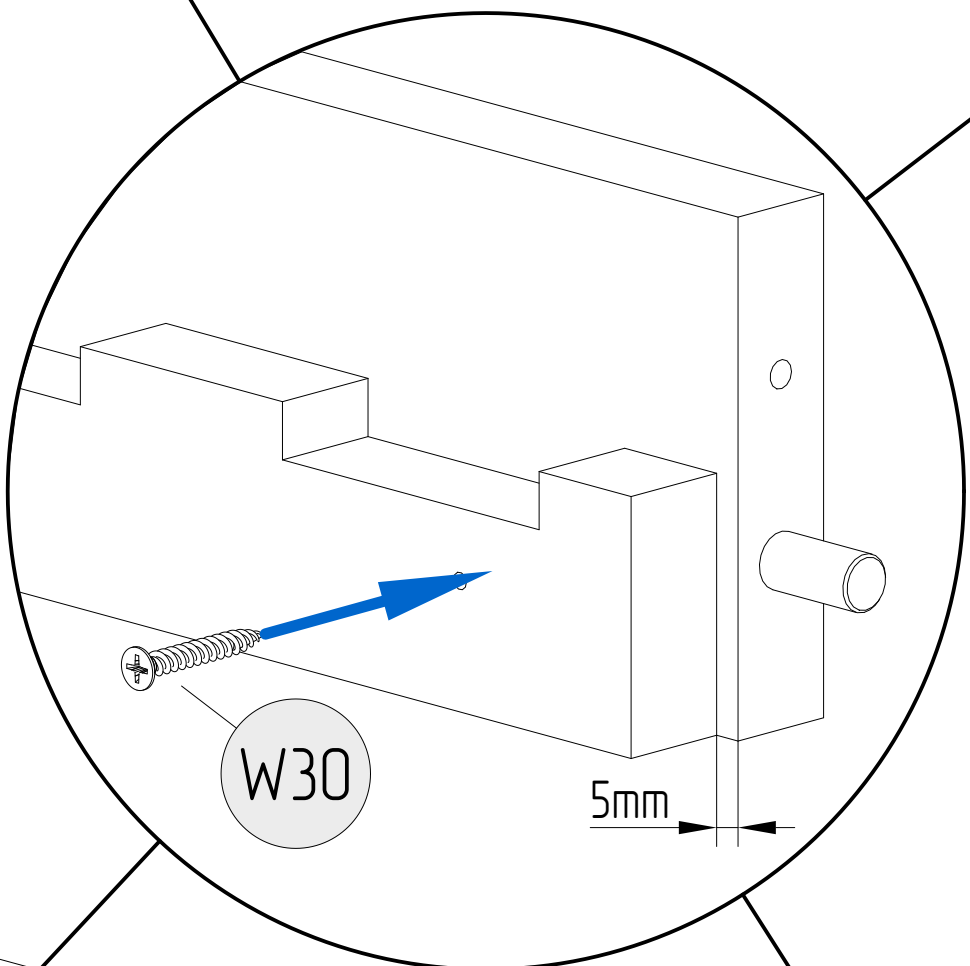

INBUS

P

P	
DÉLKA/LENGTH (cm)	MNOŽSTVÍ/ QUANTITY
140	12
160	14
180	14
190	16
200	16

DÍL/PART	S110	S80	W30	K10	W16	KT	G	INBUS
MNOŽSTVÍ/QUANTITY	8	6	12	14	8	2	2	2

MNOŽSTVÍ DÍLU K8/QUANTITY OF K8

DÉLKA LŮŽKA [cm]	ŠÍŘKA LŮŽKA [cm]							
	70	80	90	100	120	135	140	160
140	108	108	116	-	-	-	-	-
160	112	112	120	-	-	-	-	-
180	-	124	132	140	156	164	164	180
190	-	132	140	148	164	172	172	188
200	-	132	140	148	164	172	172	188

DDP2 x2

K8

DKP x4

K8

DON'T USE
GLUE

8

NÁVOD NA POSTEL ŠÍŘKA PŘES 100CM

ST	
DÉLKA/LENGTH [cm]	MNOŽSTVÍ/QUANTITY
180	28
190	32
200	32

P	
DÉLKA/LENGTH [cm]	MNOŽSTVÍ/QUANTITY
180	56
190	64
200	64

DÍL/PART	WZ	DKWZ	NWZ	LKS	LDS	S50	K10	W45	W16	KT
MNOŽSTVÍ/QUANTITY	1	2	3	1	2	2	4	3	8	2

- W45
 - K10
 - G
-

JAK SPRÁVNĚ PŘÍŠROUBOVAT NOHU
LŮŽKA, VIZ PRVNÍ ČÁST NÁVODU