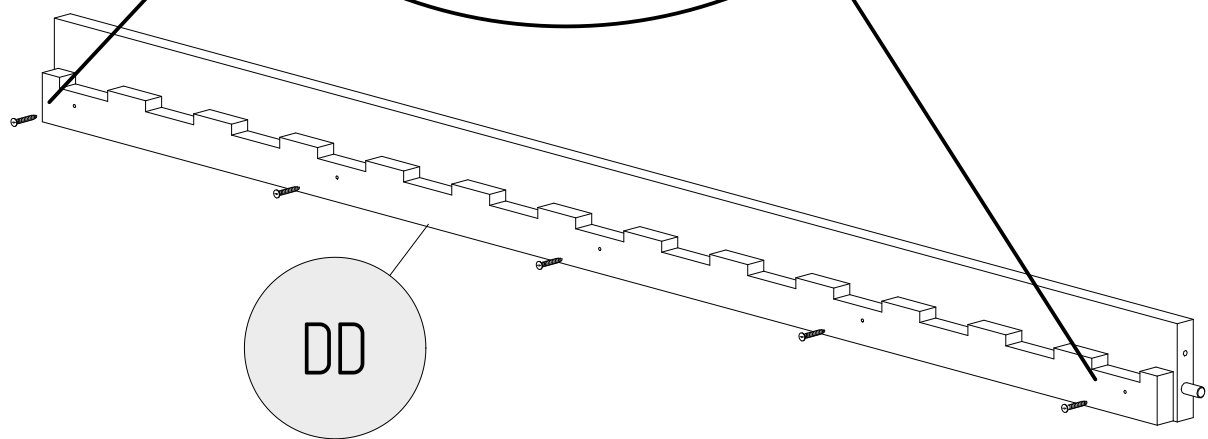

DDP2 x2

K8

DKP x4

K8

DON'T USE
GLUE

8

NÁVOD NA POSTEL ŠÍŘKA PŘES 100CM

ST	
DÉLKA/LENGTH [cm]	MNOŽSTVÍ/QUANTITY
180	28
190	32
200	32