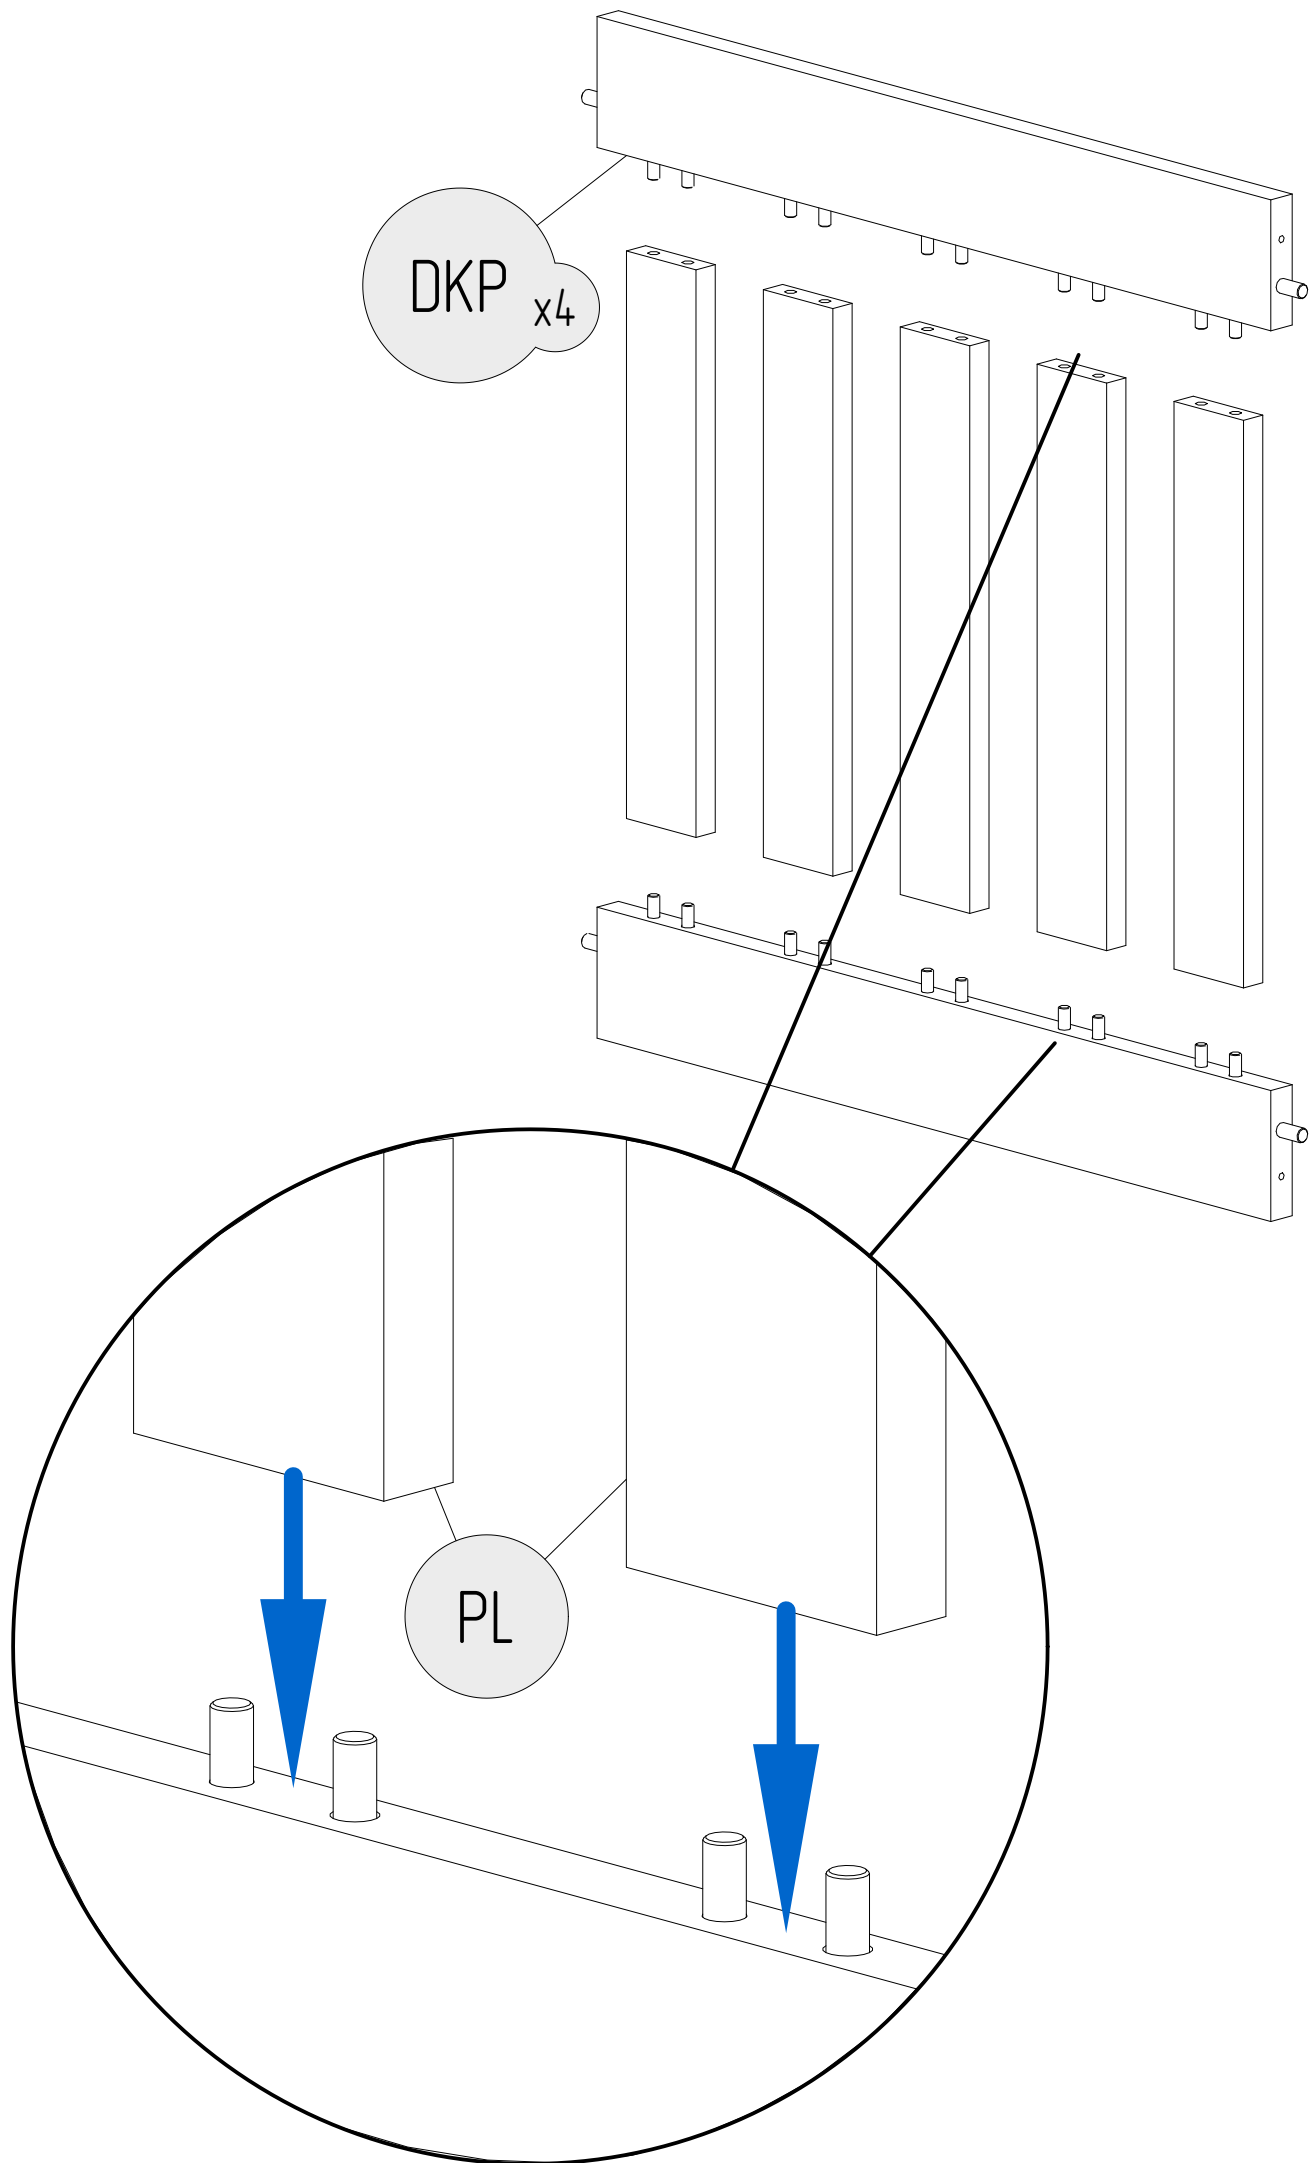

DDP2 x2

K8

DKP x4

K8

DON'T USE
GLUE

8

NÁVOD NA POSTEL ŠÍŘKA PŘES 100CM

ST	
DÉLKA/LENGTH [cm]	MNOŽSTVÍ/QUANTITY
180	28
190	32
200	32