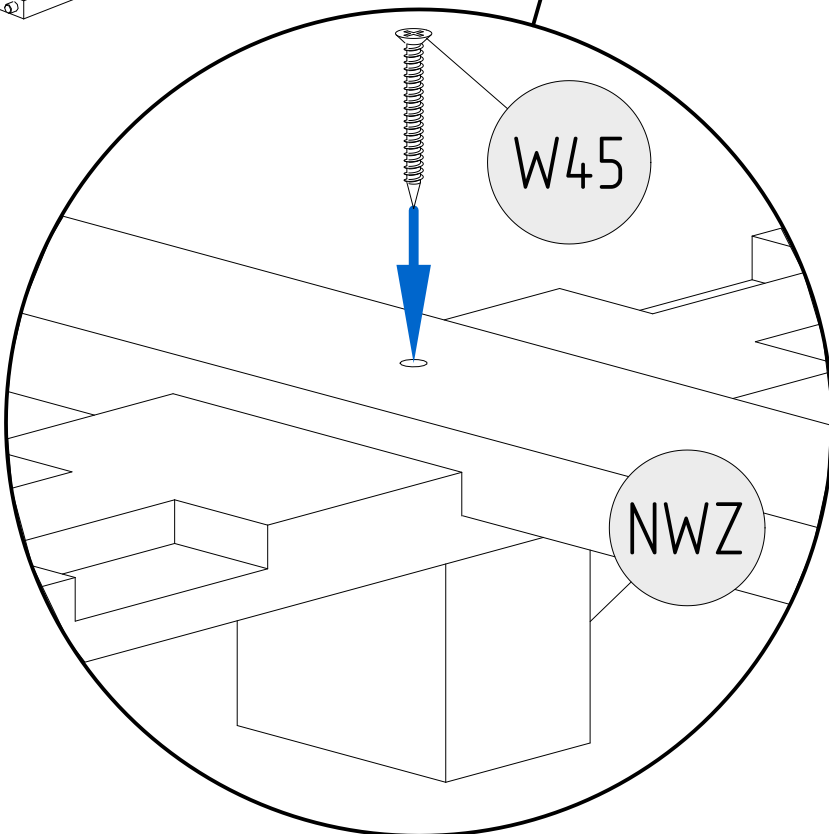

DDP2 x2

K8

DKP x4

K8

DON'T USE
GLUE

8

NÁVOD NA POSTEL ŠÍŘKA PŘES 100CM

ST	
DÉLKA/LENGTH [cm]	MNOŽSTVÍ/QUANTITY
180	28
190	32
200	32

P	
DÉLKA/LENGTH [cm]	MNOŽSTVÍ/QUANTITY
180	56
190	64
200	64

DÍL/PART	WZ	DKWZ	NWZ	LKS	LDS	S50	K10	W45	W16	KT
MNOŽSTVÍ/QUANTITY	1	2	3	1	2	2	4	3	8	2

- W45
 - K10
 - G
-

JAK SPRÁVNĚ PŘÍŠROUBOVAT NOHU
LŮŽKA, VIZ PRVNÍ ČÁST NÁVODU