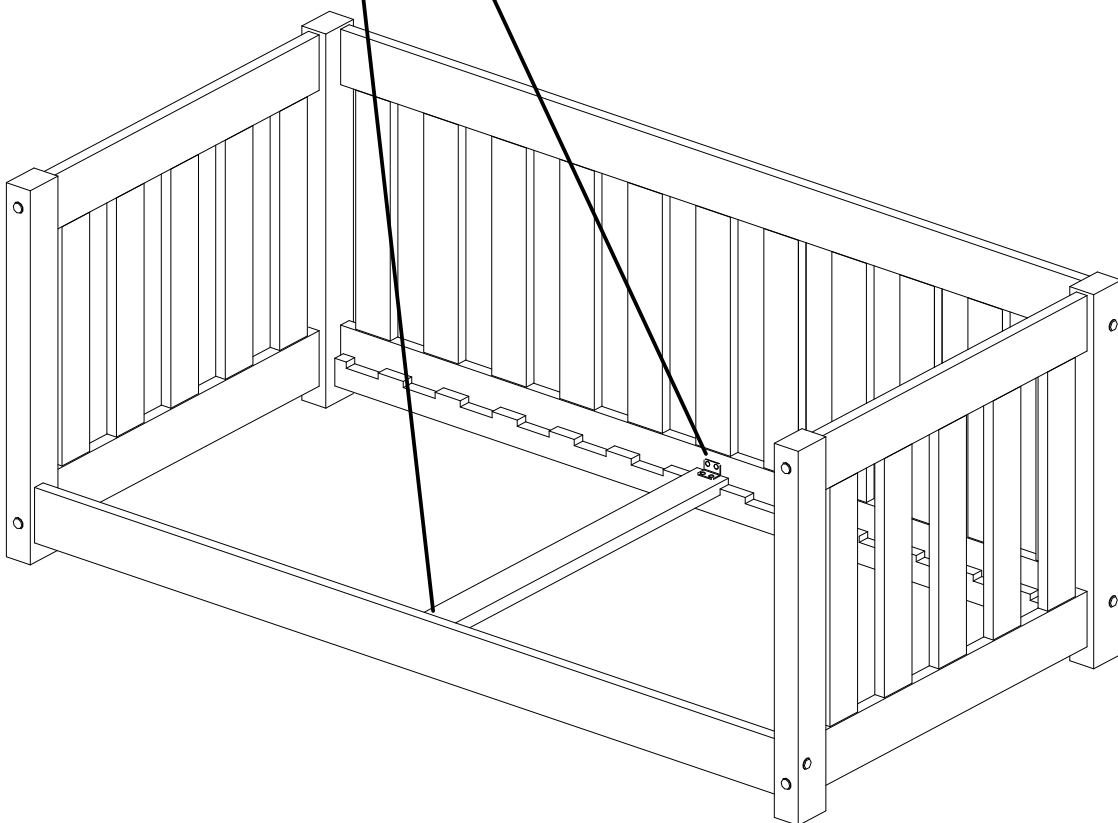

DDP2 x2

K8

DKP x4

K8

DON'T USE
GLUE

8

NÁVOD NA POSTEL ŠÍŘKA PŘES 100CM

ST	
DÉLKA/LENGTH [cm]	MNOŽSTVÍ/QUANTITY
180	28
190	32
200	32