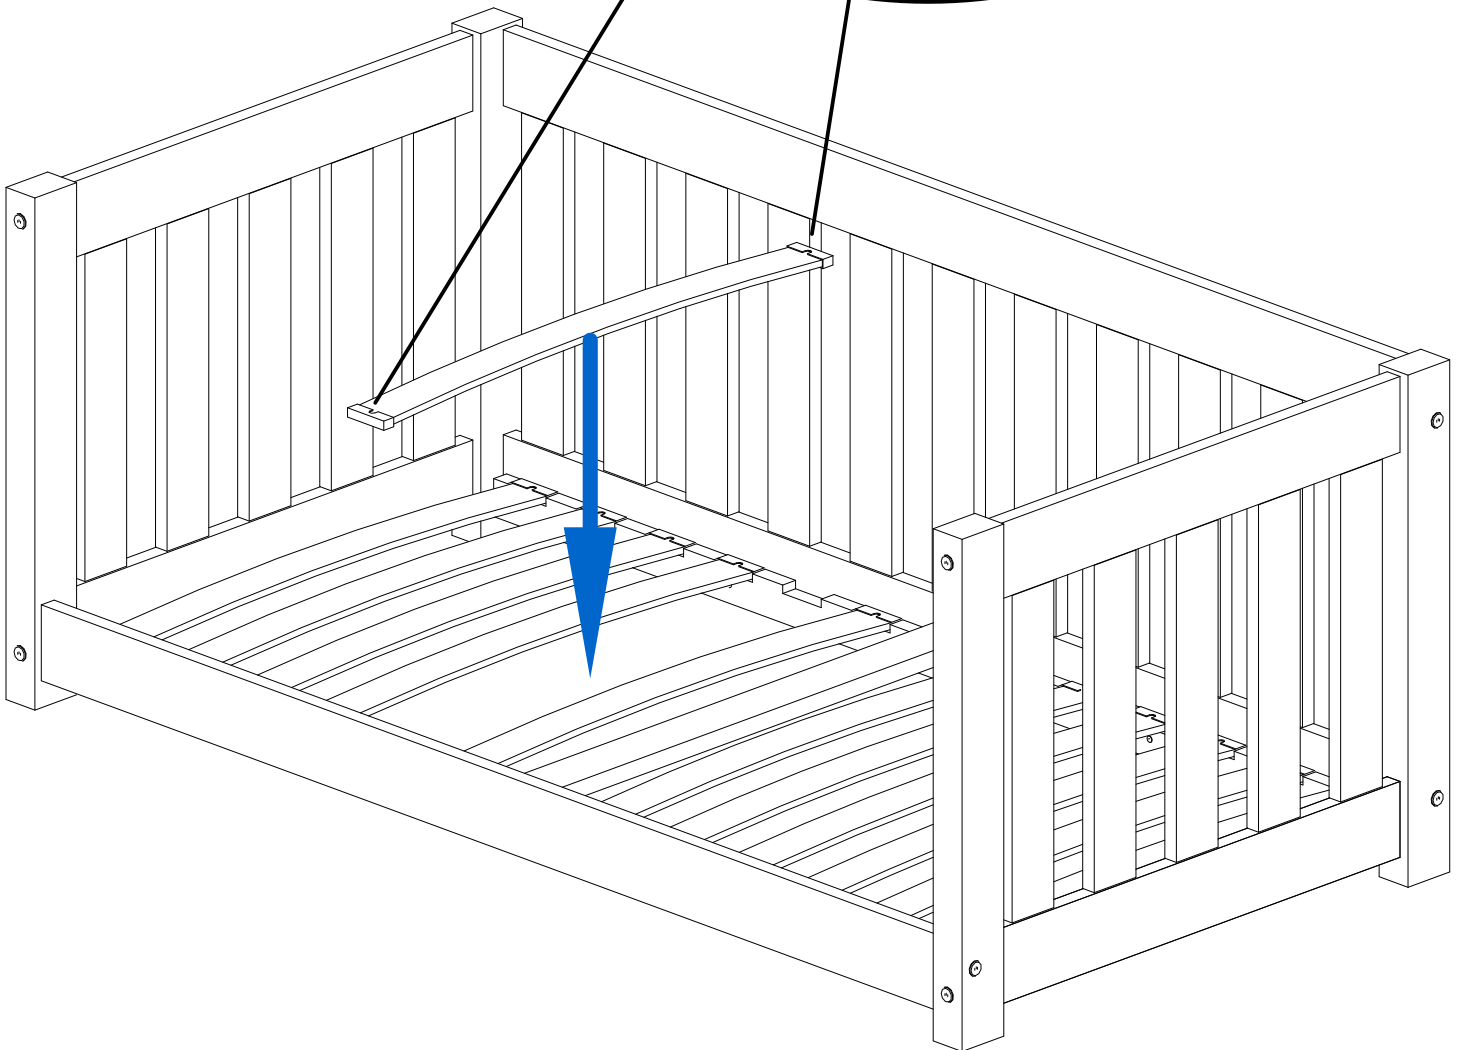

DDP2 x2

K8

DKP x4

K8

DON'T USE
GLUE

8

NÁVOD NA POSTEL ŠÍŘKA PŘES 100CM

ST	
DÉLKA/LENGTH [cm]	MNOŽSTVÍ/QUANTITY
180	28
190	32
200	32