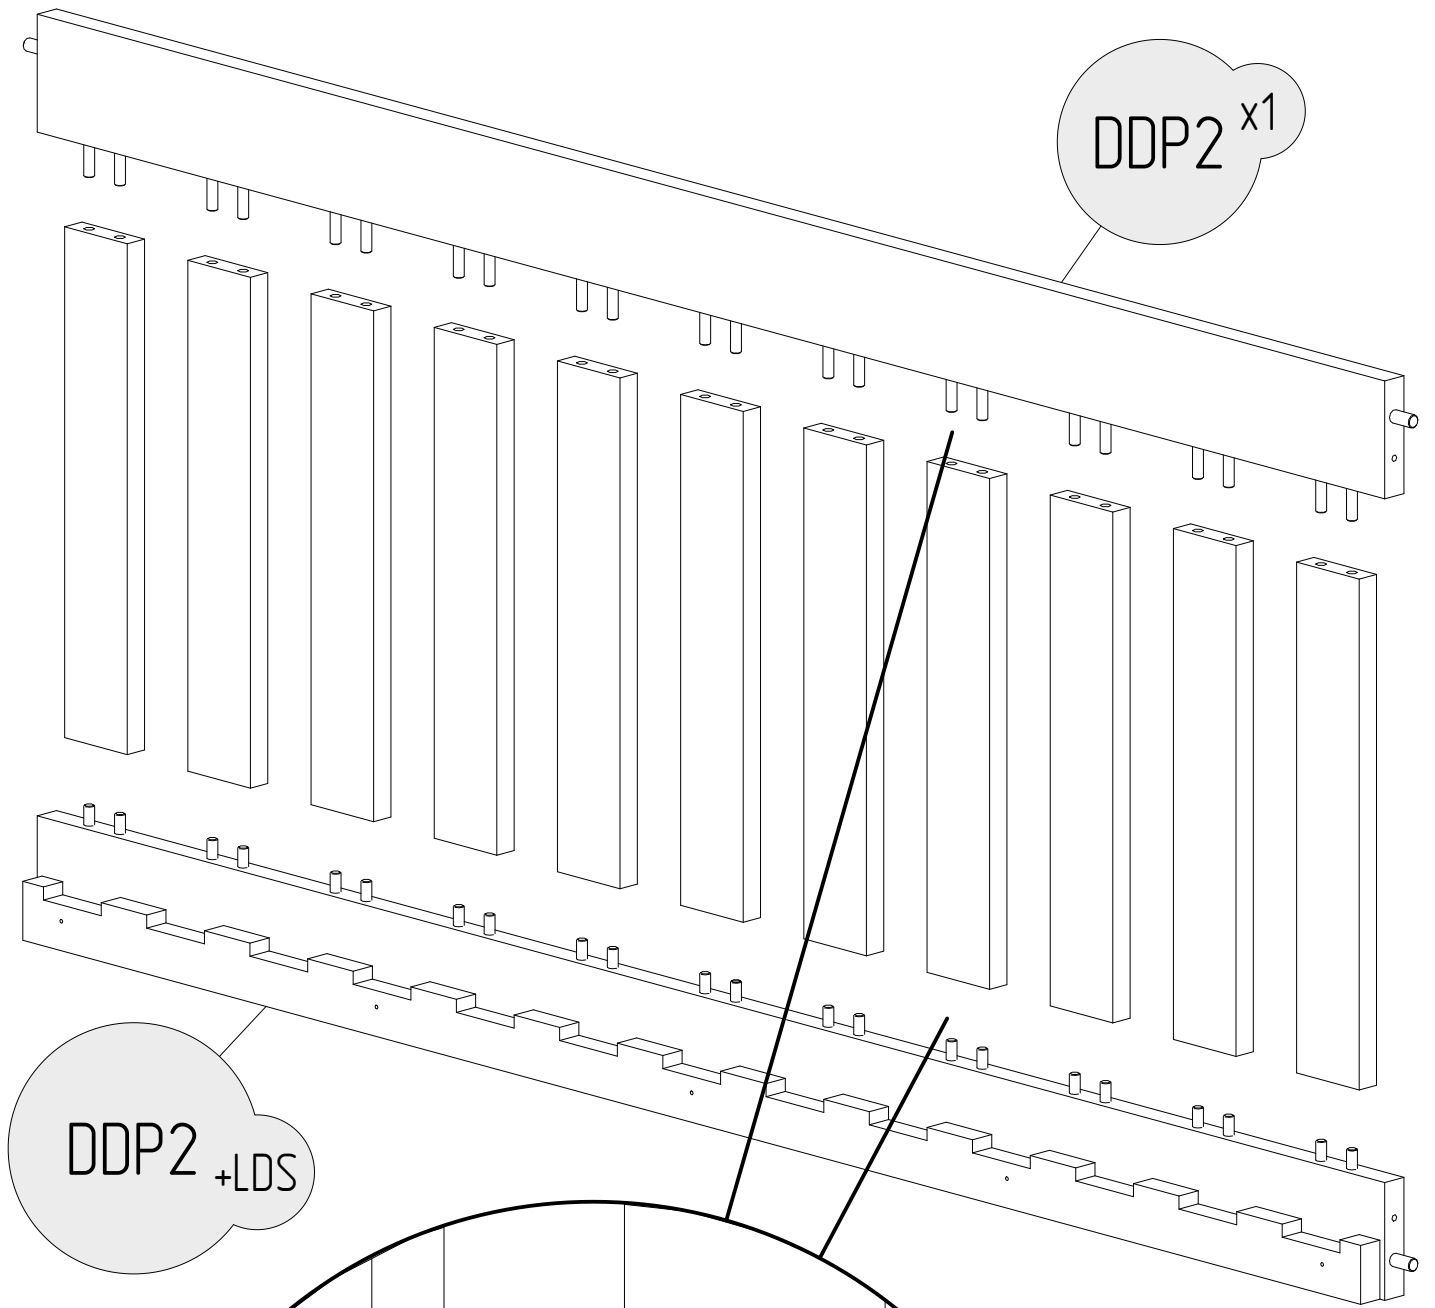

DDP2 x2

K8

DKP x4

K8

DON'T USE
GLUE

8

NÁVOD NA POSTEL ŠÍŘKA PŘES 100CM

ST	
DÉLKA/LENGTH [cm]	MNOŽSTVÍ/QUANTITY
180	28
190	32
200	32