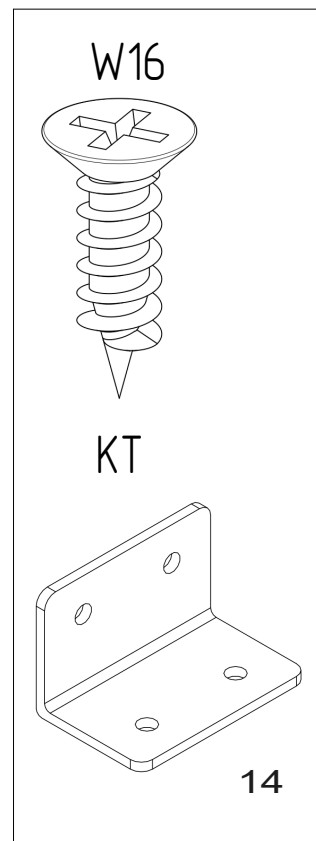

MNOŽSTVÍ DÍLU PL/QUANTITY OF PL

DÉLKA/LENGTH [cm]	ŠÍŘKA/ WIDTH [cm]							
	70	80	90	100	120	135	140	160
140	21	21	23	-	-	-	-	-
160	22	22	24	-	-	-	-	-
180	-	24	26	28	32	34	34	38
190	-	25	27	29	33	35	35	39
200	-	25	27	29	33	35	35	39

INBUS

P

P	
DÉLKA/LENGTH (cm)	MNOŽSTVÍ/ QUANTITY
140	12
160	14
180	14
190	16
200	16

DÍL/PART	S110	S80	W30	K10	W16	KT	G	INBUS
MNOŽSTVÍ/QUANTITY	8	6	12	14	8	2	2	2

MNOŽSTVÍ DÍLU K8/QUANTITY OF K8

DÉLKA LŮŽKA [cm]	ŠÍŘKA LŮŽKA [cm]							
	70	80	90	100	120	135	140	160
140	108	108	116	-	-	-	-	-
160	112	112	120	-	-	-	-	-
180	-	124	132	140	156	164	164	180
190	-	132	140	148	164	172	172	188
200	-	132	140	148	164	172	172	188

DDP2 x2

K8

DKP x4

K8

DON'T USE
GLUE

8

NÁVOD NA POSTEL ŠÍŘKA PŘES 100CM

ST	
DÉLKA/LENGTH [cm]	MNOŽSTVÍ/QUANTITY
180	28
190	32
200	32

P	
DÉLKA/LENGTH [cm]	MNOŽSTVÍ/QUANTITY
180	56
190	64
200	64

DÍL/PART	WZ	DKWZ	NWZ	LKS	LDS	S50	K10	W45	W16	KT
MNOŽSTVÍ/QUANTITY	1	2	3	1	2	2	4	3	8	2

- W45
 - K10
 - G
-

JAK SPRÁVNĚ PŘÍŠROUBOVAT NOHU
LŮŽKA, VIZ PRVNÍ ČÁST NÁVODU