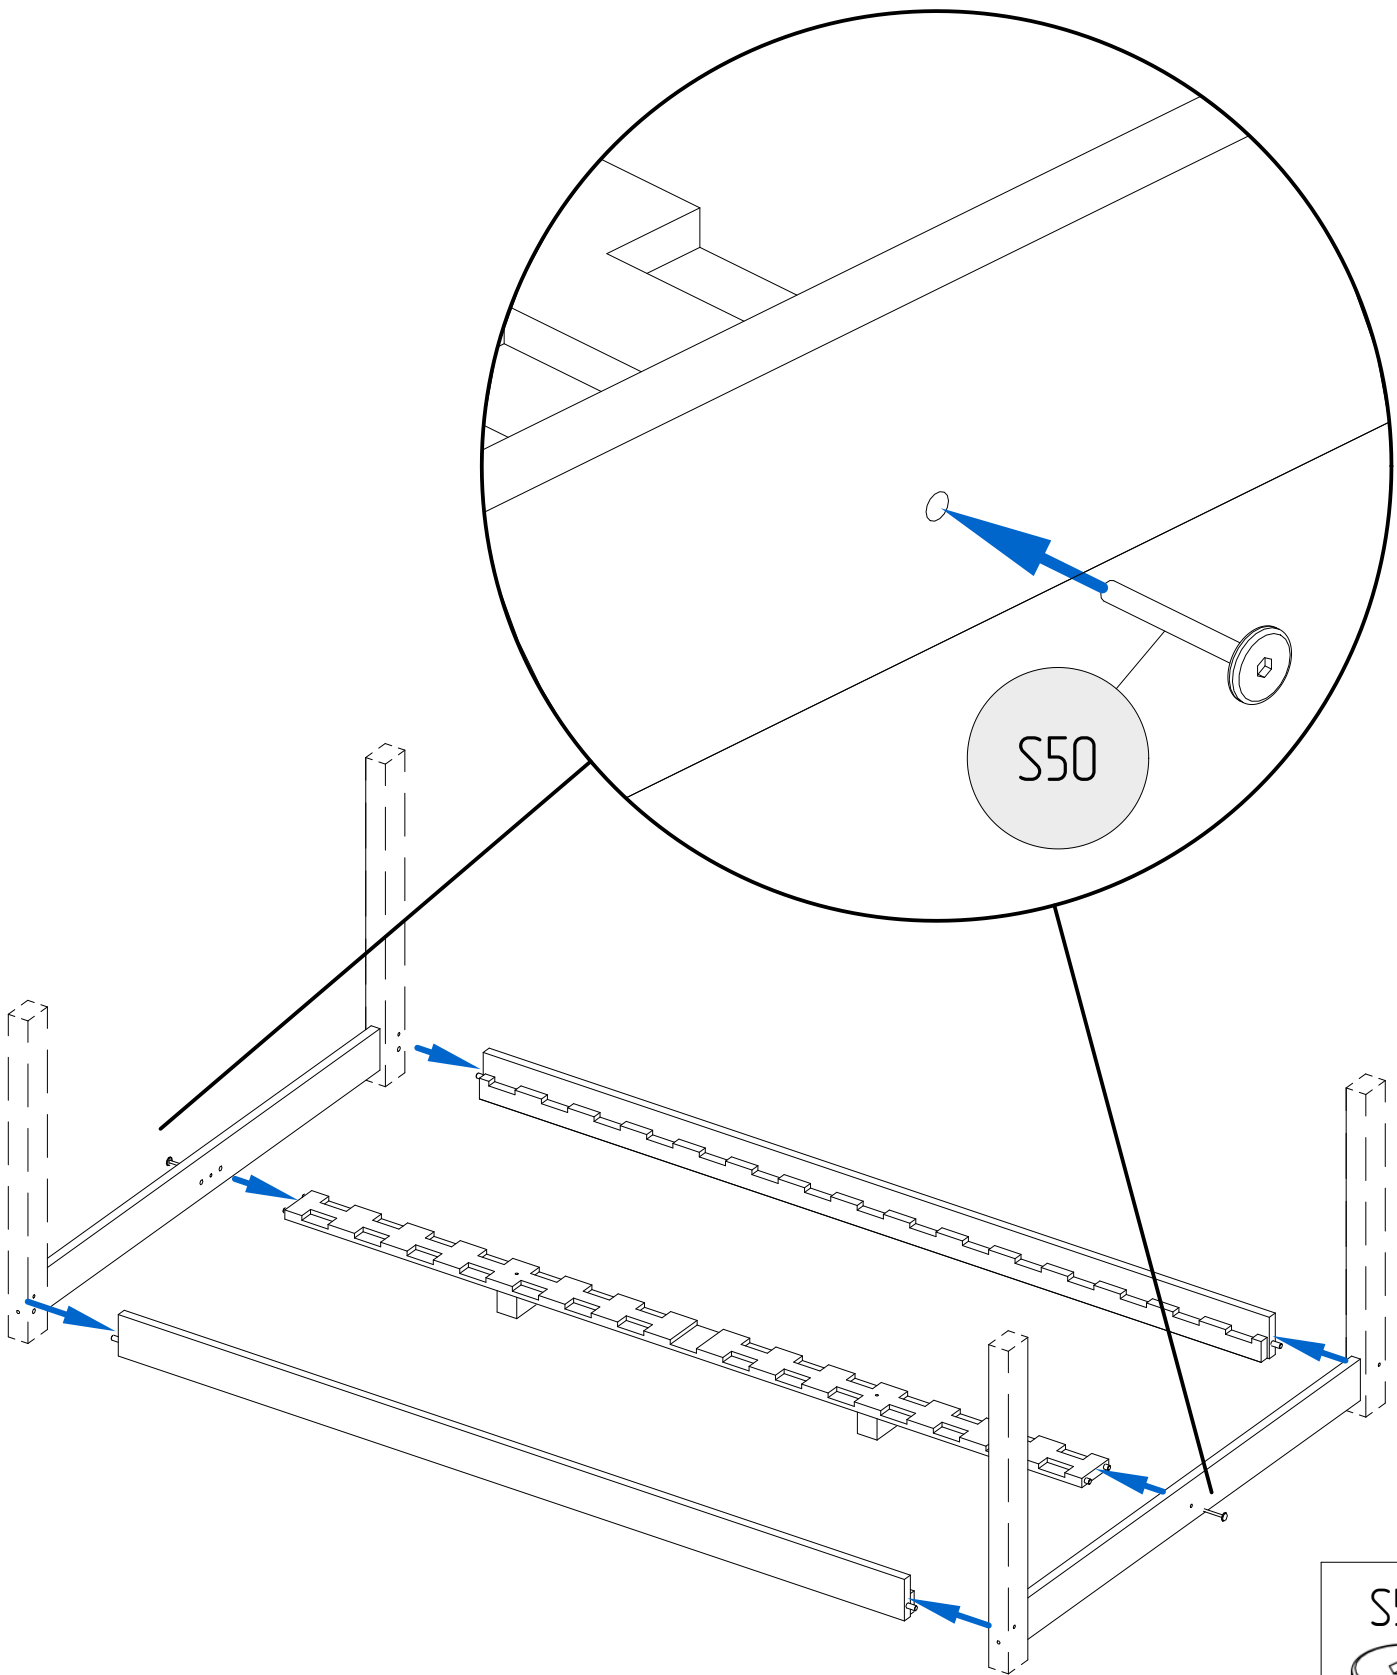

ABYSTE SPRÁVNĚ NAINSTALOVALI VŠECHNY PRVKY, PŘEČTĚTE SI PRVNÍ ČÁST NÁVODU.