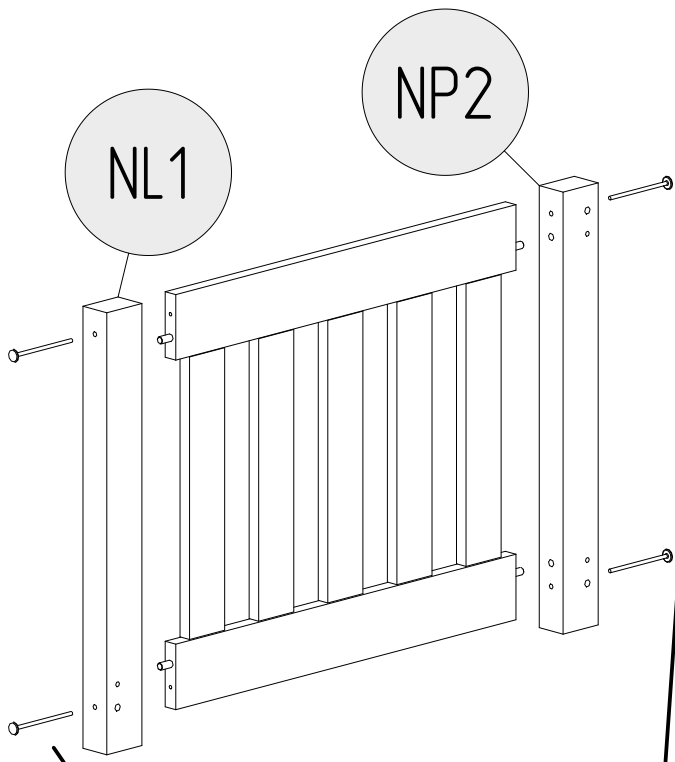

DDP2 x2

K8

DKP x4

K8

DON'T USE
GLUE

8

NÁVOD NA POSTEL ŠÍŘKA PŘES 100CM

ST	
DÉLKA/LENGTH [cm]	MNOŽSTVÍ/QUANTITY
180	28
190	32
200	32