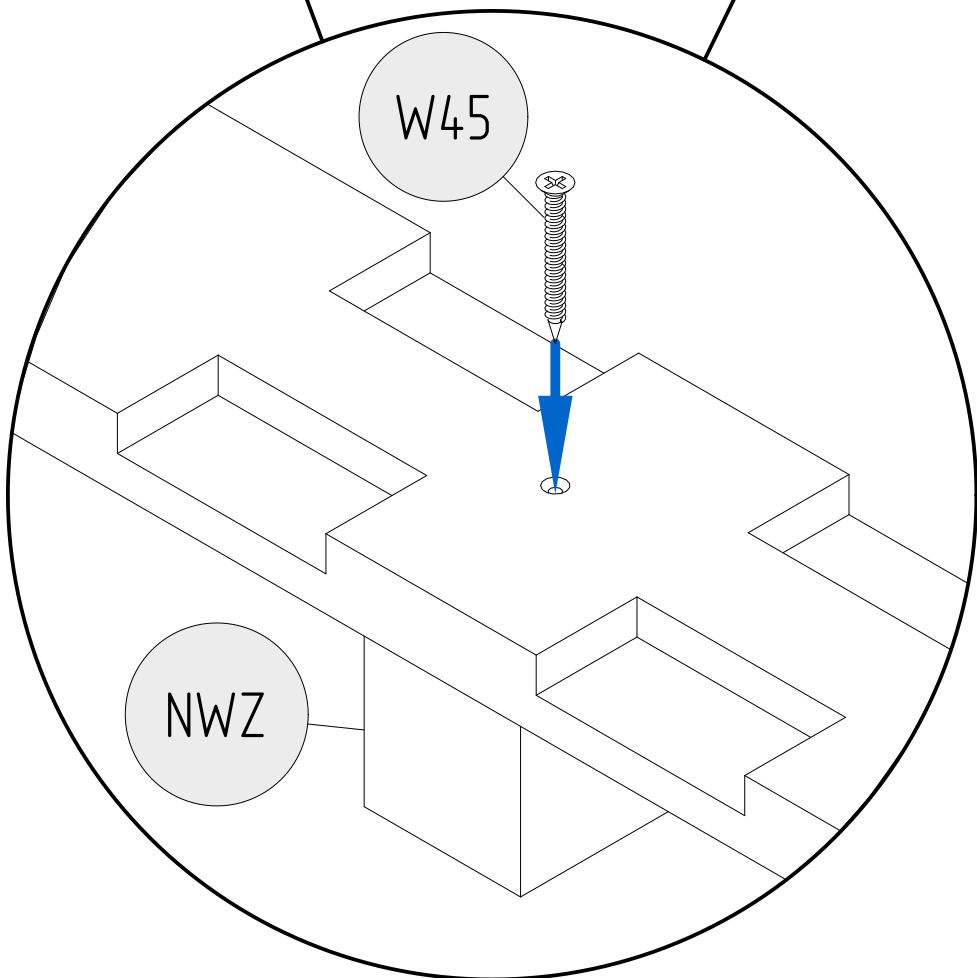

INBUS

P

P	
DÉLKA/LENGTH (cm)	MNOŽSTVÍ/ QUANTITY
140	12
160	14
180	14
190	16
200	16

DÍL/PART	S110	S80	W30	K10	W16	KT	G	INBUS
MNOŽSTVÍ/QUANTITY	8	6	12	14	8	2	2	2

MNOŽSTVÍ DÍLU K8/QUANTITY OF K8

DÉLKA LŮŽKA [cm]	ŠÍŘKA LŮŽKA [cm]							
	70	80	90	100	120	135	140	160
140	108	108	116	-	-	-	-	-
160	112	112	120	-	-	-	-	-
180	-	124	132	140	156	164	164	180
190	-	132	140	148	164	172	172	188
200	-	132	140	148	164	172	172	188

DDP2 x2

K8

DKP x4

K8

DON'T USE
GLUE

8

NÁVOD NA POSTEL ŠÍŘKA PŘES 100CM

ST	
DÉLKA/LENGTH [cm]	MNOŽSTVÍ/QUANTITY
180	28
190	32
200	32

P	
DÉLKA/LENGTH [cm]	MNOŽSTVÍ/QUANTITY
180	56
190	64
200	64

DÍL/PART	WZ	DKWZ	NWZ	LKS	LDS	S50	K10	W45	W16	KT
MNOŽSTVÍ/QUANTITY	1	2	3	1	2	2	4	3	8	2

- W45
 - K10
 - G
-

JAK SPRÁVNĚ PŘÍŠROUBOVAT NOHU
LŮŽKA, VIZ PRVNÍ ČÁST NÁVODU