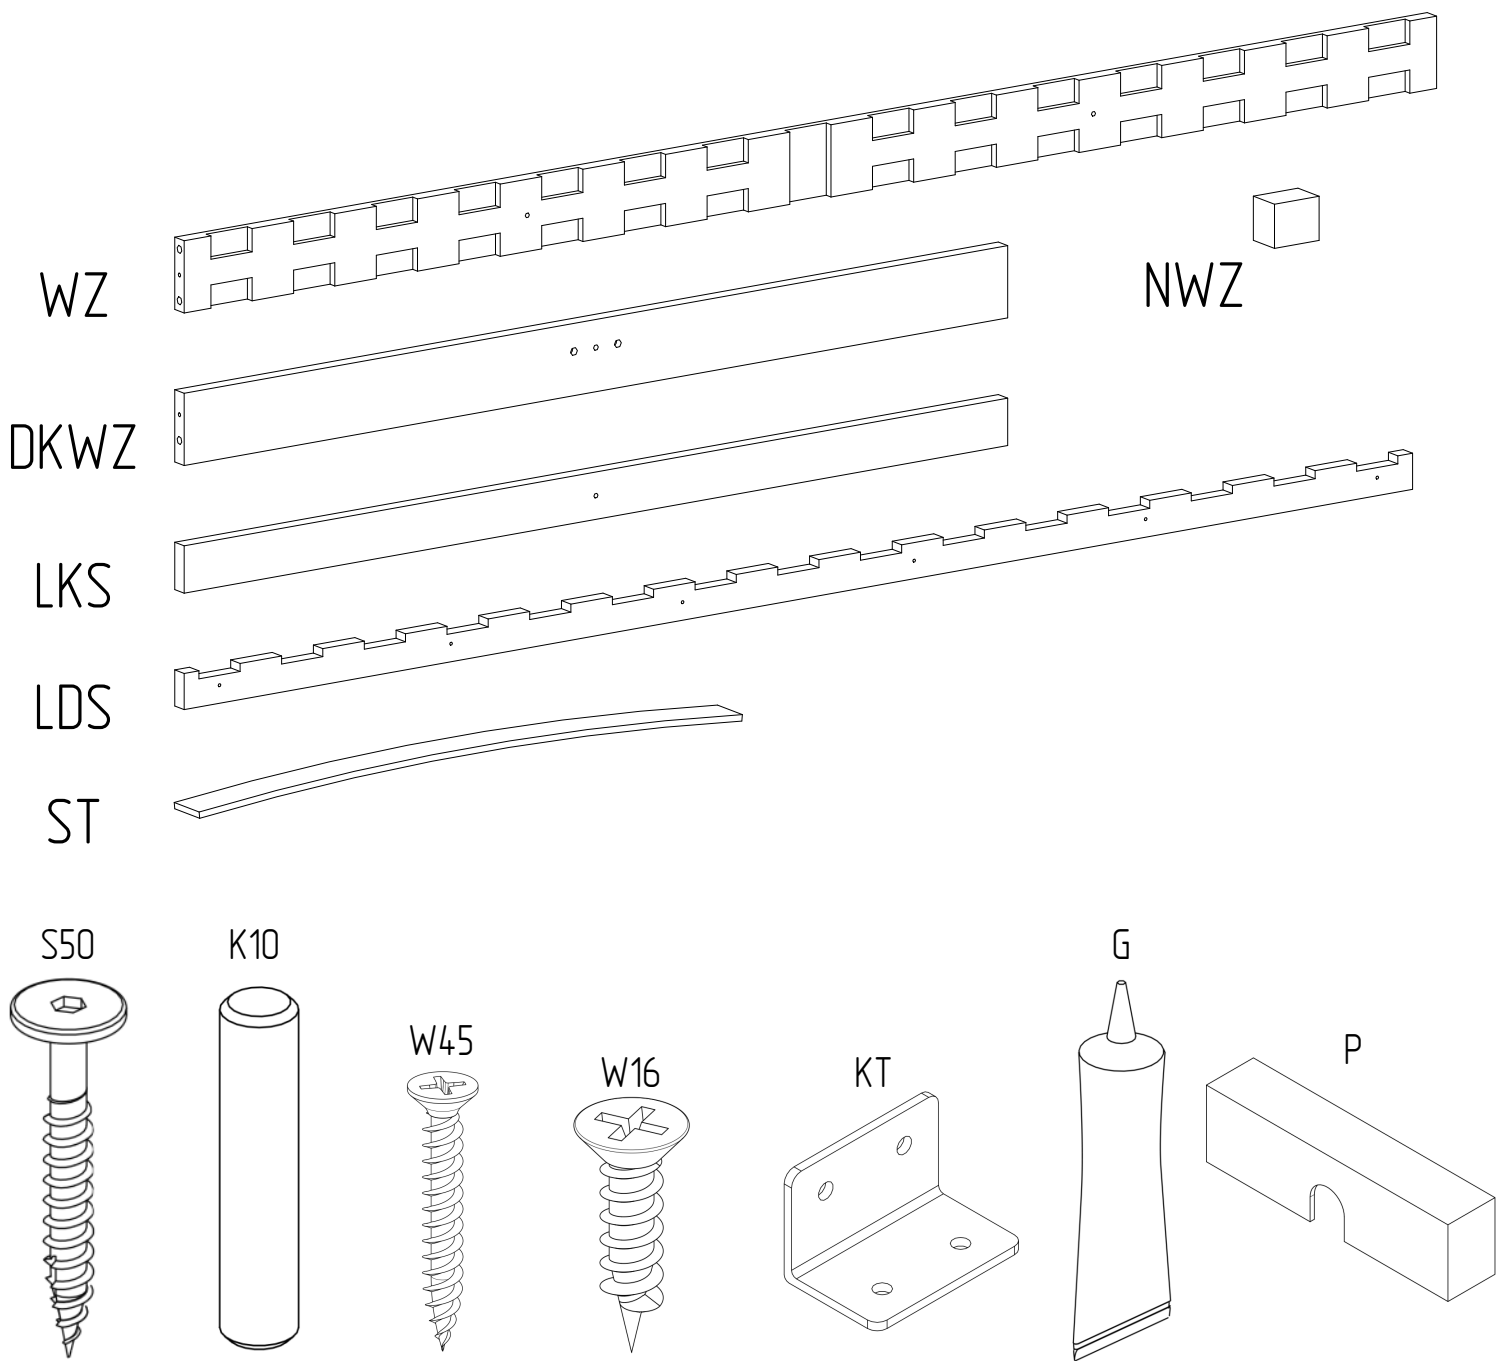

DDP2 x2

K8

DKP x4

K8

DON'T USE
GLUE

8

NÁVOD NA POSTEL ŠÍŘKA PŘES 100CM

ST	
DÉLKA/LENGTH [cm]	MNOŽSTVÍ/QUANTITY
180	28
190	32
200	32