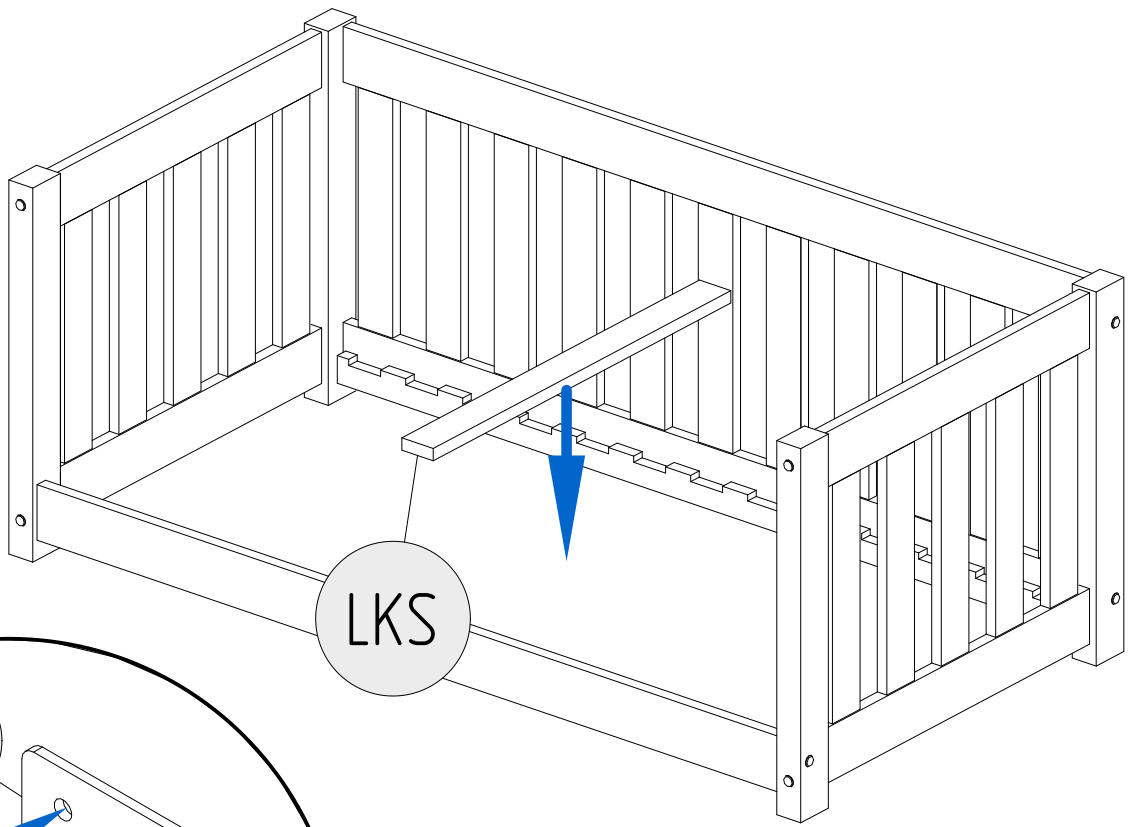

DDP2 x2

K8

DKP x4

K8

DON'T USE
GLUE

8

NÁVOD NA POSTEL ŠÍŘKA PŘES 100CM

ST	
DÉLKA/LENGTH [cm]	MNOŽSTVÍ/QUANTITY
180	28
190	32
200	32