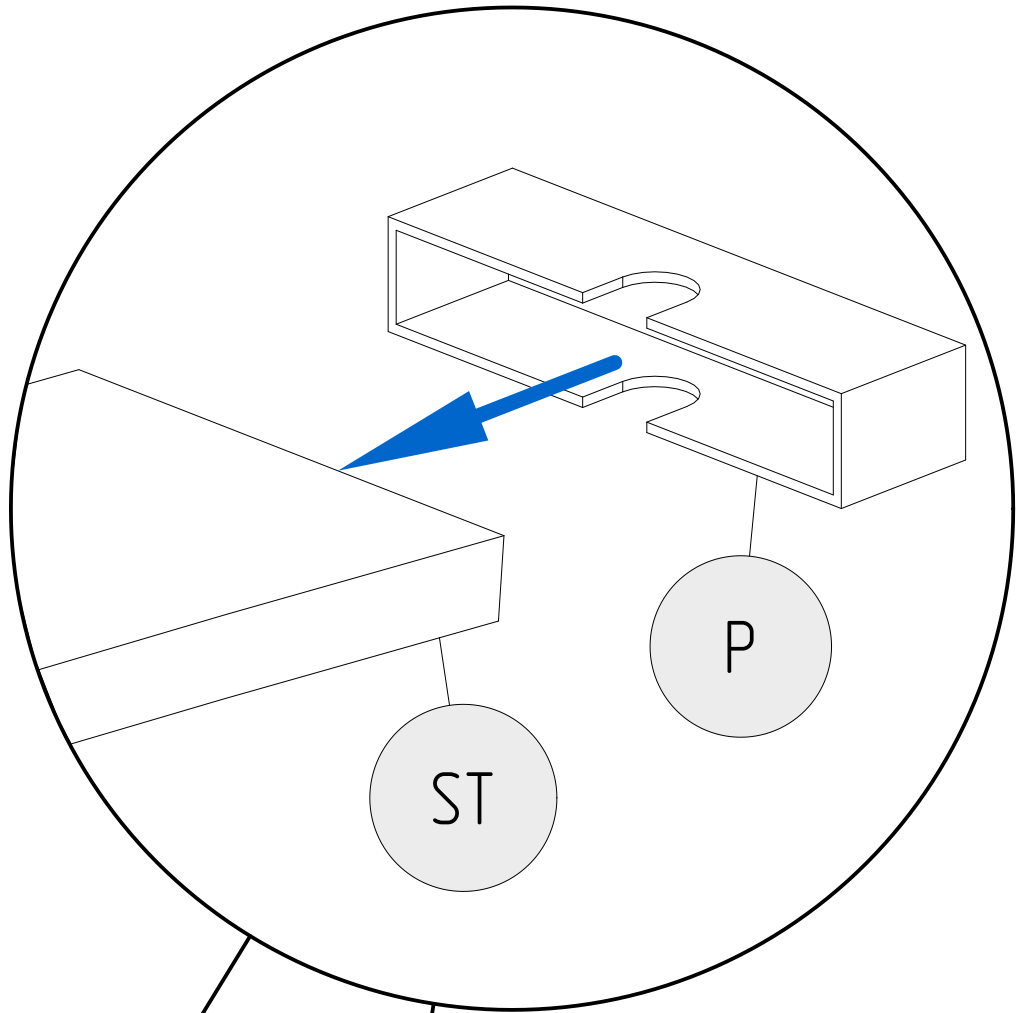

DDP2 x2

K8

DKP x4

K8

DON'T USE
GLUE

8

NÁVOD NA POSTEL ŠÍŘKA PŘES 100CM

ST	
DÉLKA/LENGTH [cm]	MNOŽSTVÍ/QUANTITY
180	28
190	32
200	32