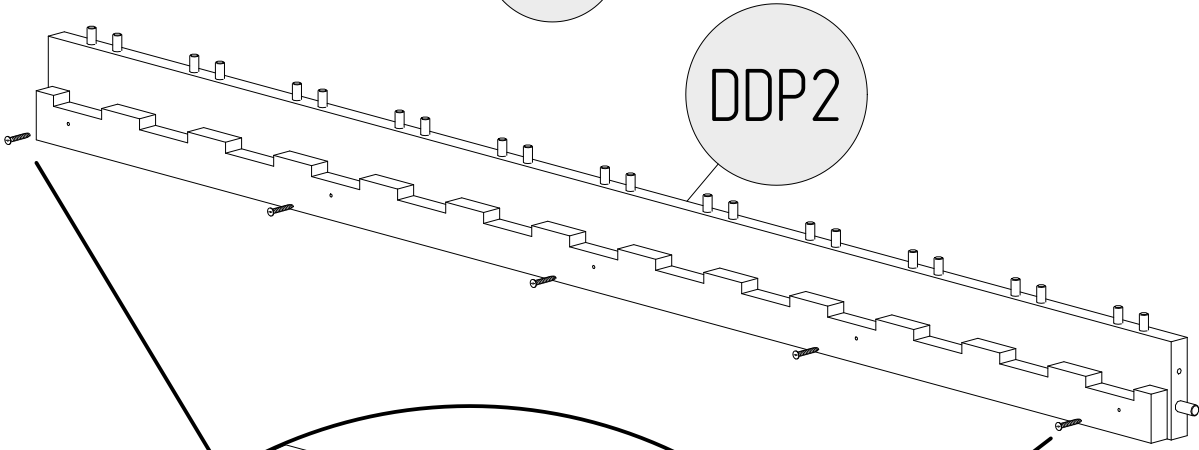

DDP2 x2

K8

DKP x4

K8

DON'T USE
GLUE

8

NÁVOD NA POSTEL ŠÍŘKA PŘES 100CM

ST	
DÉLKA/LENGTH [cm]	MNOŽSTVÍ/QUANTITY
180	28
190	32
200	32